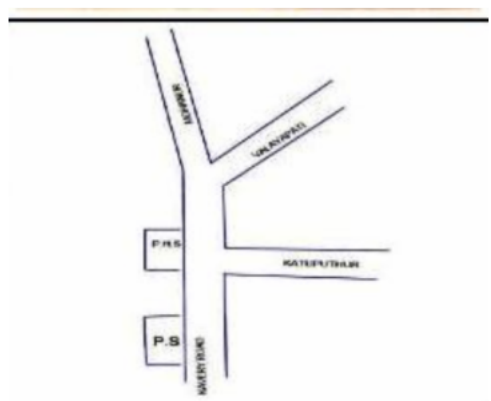

Cad View

Key MAP View