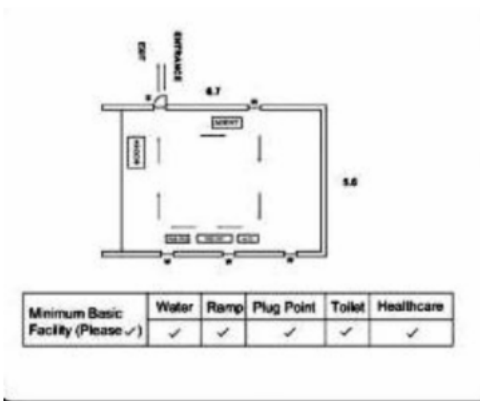

வாக்காளர் பதிவு அலுவலரின்  
கையொப்பம்

Nazri Naksha

Google Map View

Polling Station Building Front View

Polling Station Front View

Cad View

Key MAP View

|   |            |   |            |   |            |
|---|------------|---|------------|---|------------|
| 1<br>பெயர் : பிரேமா<br>தந்தை பெயர்: விஸ்வநாதன்<br>வீட்டு எண் : 1<br>வயது : 53 பாலினம் : பெண்<br>Photo is available        | RHB1906387 | 2<br>பெயர் : கார்த்திகேயன்<br>தந்தை பெயர்: விஸ்வநாதன்<br>வீட்டு எண் : 1<br>வயது : 52 பாலினம் : ஆண்<br>Photo is available  | RHB1906395 | 3<br>பெயர் : சாரதா<br>கணவர் பெயர்: கார்த்திகேயன்<br>வீட்டு எண் : 1<br>வயது : 43 பாலினம் : பெண்<br>Photo is available          | RHB0665935 |
| 4<br>பெயர் : மாரியம்மாள்<br>கணவர் பெயர்: ராஜா<br>வீட்டு எண் : 1-1<br>வயது : 51 பாலினம் : பெண்<br>Photo is available       | DBQ1231588 | 5<br>பெயர் : புஷ்பா<br>கணவர் பெயர்: வெங்கடாசலம்<br>வீட்டு எண் : 1-2<br>வயது : 64 பாலினம் : பெண்<br>Photo is available     | RHB1906403 | 6<br>பெயர் : தினேஷ்பாபு<br>தந்தை பெயர்: பாலசுப்புரமணியம்<br>வீட்டு எண் : 1-2<br>வயது : 41 பாலினம் : ஆண்<br>Photo is available | RHB0958777 |
| 7<br>பெயர் : மாலதி<br>தந்தை பெயர்: வெங்கடாஜலம்<br>வீட்டு எண் : 1-2<br>வயது : 34 பாலினம் : பெண்<br>Photo is available      | RHB0507871 | 8<br>பெயர் : தணிகைவேலன்<br>தந்தை பெயர்: அருணகிரி<br>வீட்டு எண் : 1-12 W<br>வயது : 25 பாலினம் : ஆண்<br>Photo is available  | RHB1241884 | 9<br>பெயர் : விஜயா<br>கணவர் பெயர்: அசோகன்<br>வீட்டு எண் : 1-20<br>வயது : 56 பாலினம் : பெண்<br>Photo is available              | RHB0665927 |
| 10<br>பெயர் : மோகன்ராஜ்<br>தந்தை பெயர்: நடராஜ்<br>வீட்டு எண் : 1-30-82<br>வயது : 30 பாலினம் : ஆண்<br>Photo is available   | RHB0839555 | 11<br>பெயர் : பாலசுப்ரமணி<br>தந்தை பெயர்: நடராஜ்<br>வீட்டு எண் : 1-30-82<br>வயது : 28 பாலினம் : ஆண்<br>Photo is available | RHB1056167 | 12<br>பெயர் : காயத்ரி<br>கணவர் பெயர்: மோகன்ராஜ்<br>வீட்டு எண் : 1/30/82<br>வயது : 25 பாலினம் : பெண்<br>Photo is available     | RHB2181410 |
| 13<br>பெயர் : அங்குதேவி<br>தந்தை பெயர்: சின்னப்பன்<br>வீட்டு எண் : 1-32<br>வயது : 33 பாலினம் : பெண்<br>Photo is available | RHB0839266 | 14<br>பெயர் : ராதிகா<br>கணவர் பெயர்: ஜெகநாதன்<br>வீட்டு எண் : 1-76-5<br>வயது : 48 பாலினம் : பெண்<br>Photo is available    | RHB0293647 | 15<br>பெயர் : மோகனபிரியா<br>கணவர் பெயர்: கிருஷ்ணன்<br>வீட்டு எண் : 1-252<br>வயது : 40 பாலினம் : பெண்<br>Photo is available    | RHB0958835 |
| 16<br>பெயர் : நவலக்ஷ்மி<br>தந்தை பெயர்: சந்திரன்<br>வீட்டு எண் : 1-252<br>வயது : 31 பாலினம் : ஆண்<br>Photo is available   | RHB0958785 | 17<br>பெயர் : பூங்கோதை<br>தந்தை பெயர்: கேசவன்<br>வீட்டு எண் : 1-252<br>வயது : 29 பாலினம் : பெண்<br>Photo is available     | RHB0958827 | 18<br>பெயர் : மல்லிகா<br>கணவர் பெயர்: மாரிமுத்து<br>வீட்டு எண் : 2<br>வயது : 56 பாலினம் : பெண்<br>Photo is available          | RHB0885848 |
| 19<br>பெயர் : காமராஜ்<br>தந்தை பெயர்: லட்சுமணராஜ்<br>வீட்டு எண் : 2-2<br>வயது : 70 பாலினம் : ஆண்<br>Photo is available    | DBQ1822675 | 20<br>பெயர் : பிரேம்கலா<br>கணவர் பெயர்: காமராஜ்<br>வீட்டு எண் : 2-2<br>வயது : 62 பாலினம் : பெண்<br>Photo is available     | DBQ1822667 | 21<br>பெயர் : கிருஷ்ணன்<br>தந்தை பெயர்: தங்கமணி<br>வீட்டு எண் : 2-3c<br>வயது : 50 பாலினம் : ஆண்<br>Photo is available         | RHB0958843 |
| 22<br>பெயர் : நிவேதா<br>கணவர் பெயர்: விஜயகுமார்<br>வீட்டு எண் : 2/42 சி<br>வயது : 28 பாலினம் : பெண்<br>Photo is available | RHB1064716 | 23<br>பெயர் : செல்வராணி<br>தந்தை பெயர்: காமராஜ்<br>வீட்டு எண் : 2A<br>வயது : 39 பாலினம் : பெண்<br>Photo is available      | RHB0131698 | 24<br>பெயர் : ஜெயசீலன்<br>தந்தை பெயர்: கந்தசாமி<br>வீட்டு எண் : 2E37<br>வயது : 54 பாலினம் : ஆண்<br>Photo is available         | RHB1906411 |
| 25<br>பெயர் : சூமதி<br>தந்தை பெயர்: மாரிமுத்து<br>வீட்டு எண் : 2E37<br>வயது : 50 பாலினம் : பெண்<br>Photo is available     | RHB1906429 | 26<br>பெயர் : தனம்<br>கணவர் பெயர்: காளிமுத்துநாடார்<br>வீட்டு எண் : 3-1<br>வயது : 87 பாலினம் : பெண்<br>Photo is available | RHB1175801 | 27<br>பெயர் : லதா<br>கணவர் பெயர்: சேகர்<br>வீட்டு எண் : 3-1<br>வயது : 55 பாலினம் : பெண்<br>Photo is available                 | DBQ2386217 |
| 28<br>பெயர் : ரவி<br>தந்தை பெயர்: செல்வராஜ்<br>வீட்டு எண் : 3-9<br>வயது : 56 பாலினம் : ஆண்<br>Photo is available          | RHB0293415 | 29<br>பெயர் : நளினி<br>கணவர் பெயர்: ரவி<br>வீட்டு எண் : 3-9<br>வயது : 54 பாலினம் : பெண்<br>Photo is available             | RHB0292821 | 30<br>பெயர் : ராஜா<br>தந்தை பெயர்: சின்னான்<br>வீட்டு எண் : 3-17<br>வயது : 44 பாலினம் : ஆண்<br>Photo is available             | RHB1227248 |