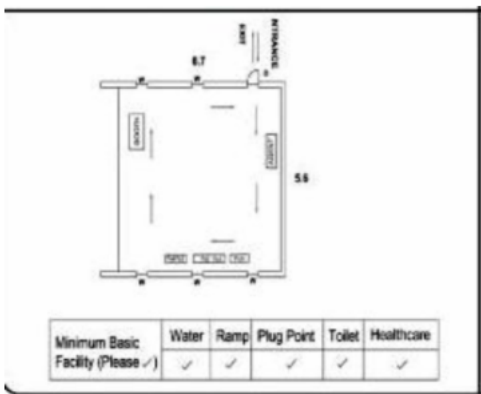

Google Map View

Polling Station Building Front View

Polling Station Front View

Cad View

Key MAP View

1 பெயர் : செளந்தர் தந்தை பெயர்: ஆறுமுகம்பிள்ளை வீட்டு எண் : 1 வயது : 65 பாலினம் : ஆண்	RHB1911882 Photo is available	2 பெயர் : பரிமளா கணவர் பெயர்: செளந்தர் வீட்டு எண் : 1 வயது : 53 பாலினம் : பெண்	RHB1911890 Photo is available	3 பெயர் : சபர்மதி கணவர் பெயர்: மொகிந்தர் வீட்டு எண் : 1 வயது : 37 பாலினம் : பெண்	RHB1056399 Photo is available
4 பெயர் : மொகிந்தர் தந்தை பெயர்: செளந்தர் வீட்டு எண் : 1 வயது : 37 பாலினம் : ஆண்	DBQ2845923 Photo is available	5 பெயர் : யோகேஷ் தந்தை பெயர்: துரைராஜ் வீட்டு எண் : 1 வயது : 35 பாலினம் : ஆண்	RHB0183038 Photo is available	6 பெயர் : மாரிமுத்து தந்தை பெயர்: பாக்கியசாமி வீட்டு எண் : 1/20 வயது : 22 பாலினம் : ஆண்	RHB2310936 Photo is available
7 பெயர் : மகேஷ்வரி தந்தை பெயர்: பெருமாள் வீட்டு எண் : 1-32 வயது : 39 பாலினம் : பெண்	RHB0182964 Photo is available	8 பெயர் : தீப்தி தந்தை பெயர்: பாலசுப்ரமணியம் வீட்டு எண் : 1-83 வயது : 35 பாலினம் : பெண்	RHB0420893 Photo is available	9 பெயர் : நௌசியா தந்தை பெயர்: மனோகரன் வீட்டு எண் : 1D வயது : 29 பாலினம் : பெண்	RHB1095140 Photo is available
10 பெயர் : வேலுசாமி பொ தந்தை பெயர்: பொன்னுசாமி வீட்டு எண் : 2 வயது : 61 பாலினம் : ஆண்	DBQ2390094 Photo is available	11 பெயர் : வே சரஸ்வதி கணவர் பெயர்: வேலுசாமி வீட்டு எண் : 2 வயது : 59 பாலினம் : பெண்	DBQ1822501 Photo is available	12 பெயர் : பாண்டியன் வே தந்தை பெயர்: வேலுசாமி வீட்டு எண் : 2 வயது : 38 பாலினம் : ஆண்	DBQ2753515 Photo is available
13 பெயர் : ஜெகதீசன் தந்தை பெயர்: பாலுசாமி வீட்டு எண் : 2/147/18 வயது : 62 பாலினம் : ஆண்	RHB1914498 Photo is available	14 பெயர் : பத்மாவதி கணவர் பெயர்: ஜெகதீசன் வீட்டு எண் : 2/147/18 வயது : 53 பாலினம் : பெண்	RHB1914522 Photo is available	15 பெயர் : ராகுல் ர தாயின் பெயர்: சிங்கார செல்வி வீட்டு எண் : 2 ஏ வயது : 23 பாலினம் : ஆண்	RHB2044899 Photo is available
# 16 பெயர் : சிங்காரசெல்வி ர கணவர் பெயர்: ரவிக்குமார் வீட்டு எண் : 2ஏ வயது : 51 பாலினம் : பெண்	DBQ2753531 Photo is available	17 பெயர் : செளமியா தந்தை பெயர்: மோகன் வீட்டு எண் : 3-10b வயது : 31 பாலினம் : பெண்	RHB1064922 Photo is available	18 பெயர் : சித்ரா கணவர் பெயர்: பால சுப்ரமணியம் வீட்டு எண் : 3எப் வயது : 37 பாலினம் : பெண்	RHB2111466 Photo is available
19 பெயர் : தனபாலன் தந்தை பெயர்: பெருமாள்பிள்ளை வீட்டு எண் : 4 வயது : 58 பாலினம் : ஆண்	DBQ2642155 Photo is available	20 பெயர் : செல்வி தந்தை பெயர்: பெருமாள்பிள்ளை வீட்டு எண் : 4 வயது : 55 பாலினம் : பெண்	RHB1911924 Photo is available	21 பெயர் : ராஜ்ஸ்வரி கணவர் பெயர்: தனபாலன் வீட்டு எண் : 4 வயது : 48 பாலினம் : பெண்	DBQ2642163 Photo is available
22 பெயர் : பாக்யா கணவர் பெயர்: கோபாலகிருஷ்ணன் வீட்டு எண் : 4 வயது : 33 பாலினம் : பெண்	RHB0886036 Photo is available	23 பெயர் : தியாகு தந்தை பெயர்: சதாசிவம் வீட்டு எண் : 4-102 வயது : 40 பாலினம் : ஆண்	RHB0748525 Photo is available	24 பெயர் : லலிதா கணவர் பெயர்: செந்தில்குமார் வீட்டு எண் : 4-144 வயது : 38 பாலினம் : பெண்	RHB0748533 Photo is available
25 பெயர் : நுக்மணி கணவர் பெயர்: சதாசிவம் வீட்டு எண் : 5 வயது : 67 பாலினம் : பெண்	RHB1911940 Photo is available	26 பெயர் : ஸ்ரீபேஷ்கிருஷ்ணன் தந்தை பெயர்: சதாசிவம் வீட்டு எண் : 5 வயது : 30 பாலினம் : ஆண்	RHB0839670 Photo is available	27 பெயர் : சந்தோஷ் தந்தை பெயர்: சதாசிவம் வீட்டு எண் : 5 வயது : 27 பாலினம் : ஆண்	RHB1232792 Photo is available
28 பெயர் : வீரமலை தந்தை பெயர்: சுப்ரமணியம் வீட்டு எண் : 5-3 வயது : 72 பாலினம் : ஆண்	RHB0666560 Photo is available	29 பெயர் : விஜயலட்சுமி கணவர் பெயர்: வீரமலை வீட்டு எண் : 5-3 வயது : 56 பாலினம் : பெண்	RHB0666586 Photo is available	30 பெயர் : பிரபாகரன் தந்தை பெயர்: வீரமலை வீட்டு எண் : 5-3 வயது : 37 பாலினம் : ஆண்	RHB0666578 Photo is available