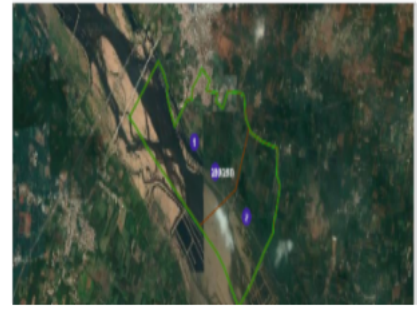

Google Map View