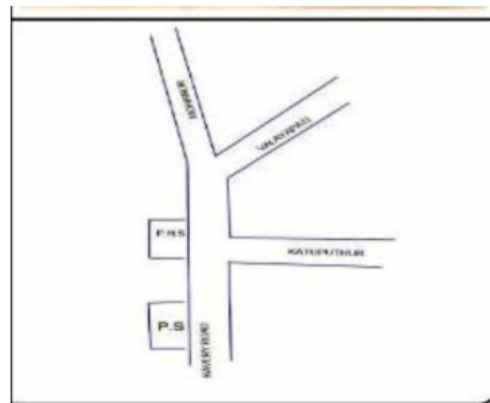

Key MAP View