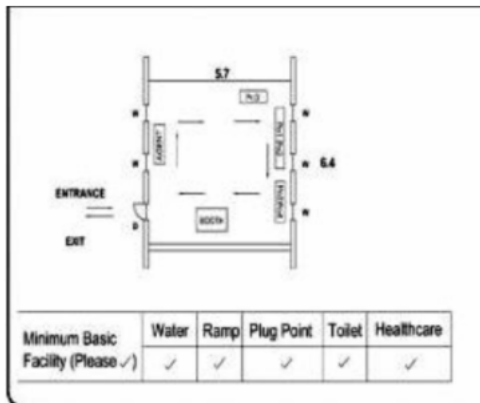

Google Map View

Polling Station Building Front View

Polling Station Front View

Cad View

Key MAP View

1 பெயர் : கனகாம்பரம் தந்தை பெயர்: ரகுபதி வீட்டு எண் : 1 வயது : 64 பாலினம் : பெண்	RHB1922855 Photo is available	2 பெயர் : மணிகண்டன் தந்தை பெயர்: சுரேஷ் வீட்டு எண் : 1-13 வயது : 31 பாலினம் : ஆண்	RHB1056688 Photo is available	3 பெயர் : சந்திரா கணவர் பெயர்: பாஸ்கரன் வீட்டு எண் : 1-31 வயது : 37 பாலினம் : பெண்	RHB1107002 Photo is available
4 பெயர் : சந்தோஷ் தந்தை பெயர்: மோகன்குமார் வீட்டு எண் : 1/80 வயது : 23 பாலினம் : ஆண்	RHB2044022 Photo is available	5 பெயர் : வருதம்மாள் கணவர் பெயர்: பங்காருசாமி வீட்டு எண் : 2 வயது : 61 பாலினம் : பெண்	RHB1922871 Photo is available	6 பெயர் : மணி தந்தை பெயர்: பங்காருசாமி வீட்டு எண் : 2 வயது : 46 பாலினம் : ஆண்	DBQ1815430 Photo is available
7 பெயர் : பாப்பாத்தி கணவர் பெயர்: மாணிக்கம் வீட்டு எண் : 2-1 வயது : 56 பாலினம் : பெண்	RHB1922897 Photo is available	8 பெயர் : சரவணன் தந்தை பெயர்: பங்காருசாமி வீட்டு எண் : 2-1 வயது : 34 பாலினம் : ஆண்	RHB0469627 Photo is available	9 பெயர் : முனியாண்டி தாயின் பெயர்: தங்காயி வீட்டு எண் : 2-29-2 வயது : 53 பாலினம் : ஆண்	RHB0469452 Photo is available
10 பெயர் : நவீன் தந்தை பெயர்: பழனிவேல் வீட்டு எண் : 2/34 வயது : 20 பாலினம் : ஆண்	RHB2214369 Photo is available	11 பெயர் : ஹேமலதா கணவர் பெயர்: பிரபாகரன் வீட்டு எண் : 2/287 வயது : 22 பாலினம் : பெண்	RHB2286888 Photo is available	12 பெயர் : லட்சுமி கணவர் பெயர்: தங்கராசு வீட்டு எண் : 2B6 வயது : 49 பாலினம் : பெண்	RHB0183715 Photo is available
13 பெயர் : ரா பிரகதீஸ்வரன் தாயின் பெயர்: கோமதி ராஜாமணி வீட்டு எண் : 2டி7 வயது : 20 பாலினம் : ஆண்	RHB2260776 Photo is available	14 பெயர் : பிரபாகரன் தந்தை பெயர்: மாரியப்பன் வீட்டு எண் : 2D-7 வயது : 34 பாலினம் : ஆண்	RHB0469304 Photo is available	15 பெயர் : கோமதி கணவர் பெயர்: ராஜா வீட்டு எண் : 2DA வயது : 36 பாலினம் : பெண்	RHB0321737 Photo is available
# 16 பெயர் : இலக்கியா சீ கணவர் பெயர்: ஆனந்தபாபு வீட்டு எண் : 8 வயது : 38 பாலினம் : பெண்	RHB0748988 Photo is available	# 17 பெயர் : ஏலம்யாபாரதி ர் தந்தை பெயர்: ராஜன் வீட்டு எண் : 2E வயது : 28 பாலினம் : ஆண்	RHB1056654 Photo is available	18 பெயர் : செந்தூர பாண்டி தந்தை பெயர்: ஆறுமுகம் வீட்டு எண் : 2E2-52 வயது : 32 பாலினம் : ஆண்	RHB1095405 Photo is available
19 பெயர் : வேணி தந்தை பெயர்: விஜயரத்தினம் வீட்டு எண் : 2இ/29 வயது : 25 பாலினம் : பெண்	RHB2043990 Photo is available	20 பெயர் : சாத்தாயி கணவர் பெயர்: சின்னத்தம்பி வீட்டு எண் : 2ஈ40 வயது : 42 பாலினம் : பெண்	RHB2158954 Photo is available	21 பெயர் : கண்ணன் தந்தை பெயர்: சண்முகம் வீட்டு எண் : 2F-33 வயது : 29 பாலினம் : ஆண்	RHB1056696 Photo is available
22 பெயர் : கமலா கணவர் பெயர்: ஜவஹர்லால் வீட்டு எண் : 3 வயது : 86 பாலினம் : பெண்	DBQ1816867 Photo is available	23 பெயர் : பழனியப்பன் தந்தை பெயர்: ஜவஹர்லால் வீட்டு எண் : 3 வயது : 54 பாலினம் : ஆண்	DBQ2642247 Photo is available	24 பெயர் : கலாராணி கணவர் பெயர்: செல்வரத்தினம் வீட்டு எண் : 3 வயது : 54 பாலினம் : பெண்	RHB1922905 Photo is available
25 பெயர் : புவனேஸ்வரி கணவர் பெயர்: பழனியப்பன் வீட்டு எண் : 3 வயது : 44 பாலினம் : பெண்	RHB0133561 Photo is available	26 பெயர் : தமிழ்வாணன் தந்தை பெயர்: நடராசன் வீட்டு எண் : 3-1 வயது : 50 பாலினம் : ஆண்	RHB1922913 Photo is available	27 பெயர் : சுபாஷிணி கணவர் பெயர்: தமிழ்வாணன் வீட்டு எண் : 3-1 வயது : 45 பாலினம் : பெண்	DBQ2406916 Photo is available
28 பெயர் : ரம்யா தந்தை பெயர்: ராஜா வீட்டு எண் : 3-1 வயது : 38 பாலினம் : பெண்	RHB0469619 Photo is available	29 பெயர் : பூவரசன் தந்தை பெயர்: தமிழ்வாணன் வீட்டு எண் : 3-1 வயது : 26 பாலினம் : ஆண்	RHB211201 Photo is available	30 பெயர் : பூபதி தந்தை பெயர்: தமிழ்வாணன் வீட்டு எண் : 3/1 வயது : 23 பாலினம் : ஆண்	RHB2152775 Photo is available