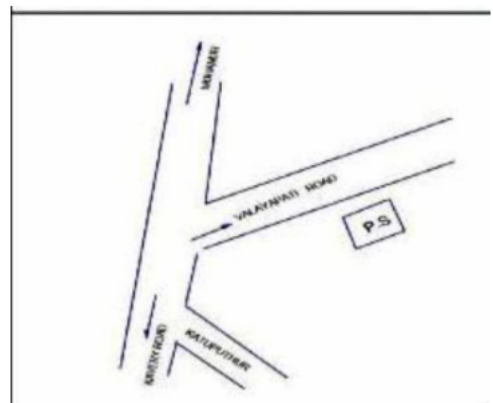

Cad View

Key MAP View