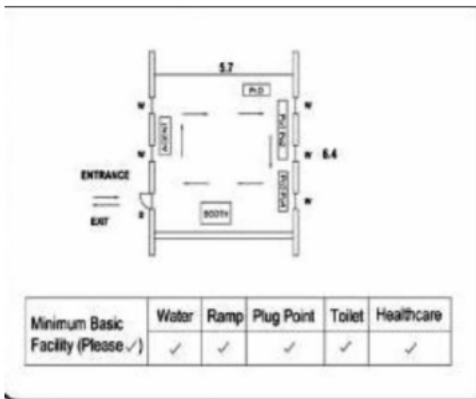

Google Map View

Polling Station Building Front View

Polling Station Front View

Cad View

Key MAP View

1 பெயர் : சரோஜா கணவர் பெயர் : சின்னசாமி வீட்டு எண் : 1 வயது : 71 பாலினம் : பெண்	RHB1914738 Photo is available	2 பெயர் : வளர்மதி கணவர் பெயர் : ரங்கநாதன் வீட்டு எண் : 1 வயது : 67 பாலினம் : பெண்	RHB1914746 Photo is available	S 3 பெயர் : தண்டபாணி தந்தை பெயர் : சின்னசாமி வீட்டு எண் : 1 வயது : 46 பாலினம் : ஆண்	DBQ1823830 Photo is available
4 பெயர் : கார்த்திக் தந்தை பெயர் : ரங்கநாதன் வீட்டு எண் : 1 வயது : 45 பாலினம் : ஆண்	DBQ2389153 Photo is available	5 பெயர் : நதியா கணவர் பெயர் : கார்த்திக் வீட்டு எண் : 1 வயது : 38 பாலினம் : பெண்	RHB1056316 Photo is available	6 பெயர் : சாந்தா தந்தை பெயர் : சிங்காரவேல் வீட்டு எண் : 1-16 வயது : 56 பாலினம் : பெண்	RHB0508044 Photo is available
7 பெயர் : அருண் குமார் தந்தை பெயர் : சிங்காரவேல் வீட்டு எண் : 1/16 வயது : 36 பாலினம் : ஆண்	RHB2262442 Photo is available	8 பெயர் : மோகனப்பிரியா இதரர் பெயர் : குமார் வீட்டு எண் : 1/44 வயது : 30 பாலினம் : பெண்	RHB1104132 Photo is available	9 பெயர் : லட்சுமி கணவர் பெயர் : பாலசுப்ரமணியம் வீட்டு எண் : 2 வயது : 76 பாலினம் : பெண்	RHB0420505 Photo is available
10 பெயர் : அனுரூபி தந்தை பெயர் : மாரிமுத்து வீட்டு எண் : 2/4 வயது : 23 பாலினம் : பெண்	RHB2044055 Photo is available	11 பெயர் : மலர்விழி கணவர் பெயர் : கோவிந்தராசு வீட்டு எண் : 2ஏ வயது : 66 பாலினம் : பெண்	DBQ2406189 Photo is available	12 பெயர் : பவித்ரா தந்தை பெயர் : ராஜேந்திரன் வீட்டு எண் : 2ஏ வயது : 37 பாலினம் : பெண்	KFS5545439 Photo is available
13 பெயர் : தேவசேனாதிபதி தந்தை பெயர் : கோவிந்தராஜ் வீட்டு எண் : 2-ஏ வயது : 43 பாலினம் : ஆண்	RHB1065051 Photo is available	14 பெயர் : நிர்மலா கணவர் பெயர் : தேவசேனாதிபதி வீட்டு எண் : 2-ஏ வயது : 41 பாலினம் : பெண்	RHB2057727 Photo is available	15 பெயர் : பாலாஜி தந்தை பெயர் : கோவிந்தராஜ் வீட்டு எண் : 2-ஏ வயது : 39 பாலினம் : ஆண்	RHB1065069 Photo is available
16 பெயர் : கோபாலகிருஷ்ணன் தந்தை பெயர் : கோவிந்தராஜ் வீட்டு எண் : 2-பீ வயது : 41 பாலினம் : ஆண்	RHB1065093 Photo is available	17 பெயர் : தீபா கணவர் பெயர் : கோபாலகிருஷ்ணன் வீட்டு எண் : 2-பீ வயது : 38 பாலினம் : பெண்	RHB2057222 Photo is available	18 பெயர் : ரத்தினகுமாரி தந்தை பெயர் : மாணிக்கம் வீட்டு எண் : 3 வயது : 73 பாலினம் : ஆண்	RHB1914753 Photo is available
19 பெயர் : சரவணன் தந்தை பெயர் : மோகன் வீட்டு எண் : 3 வயது : 44 பாலினம் : ஆண்	DBQ2389237 Photo is available	20 பெயர் : சண்முகம் தந்தை பெயர் : மோகன் வீட்டு எண் : 3 வயது : 42 பாலினம் : ஆண்	DBQ2387835 Photo is available	21 பெயர் : சர்வேஸ்வரன் தந்தை பெயர் : மோகன் வீட்டு எண் : 3 வயது : 38 பாலினம் : ஆண்	RHB0132720 Photo is available
22 பெயர் : சபரிகண்ணன் தந்தை பெயர் : மோகன் வீட்டு எண் : 3/10பி வயது : 28 பாலினம் : ஆண்	RHB1064963 Photo is available	23 பெயர் : உஷா கணவர் பெயர் : ஜெயராமன் வீட்டு எண் : 3-19 வயது : 63 பாலினம் : பெண்	RHB0468876 Photo is available	24 பெயர் : புஷ்பராஜ் தந்தை பெயர் : அங்கையநாயுடு வீட்டு எண் : 4 வயது : 64 பாலினம் : ஆண்	RHB1168483 Photo is available
25 பெயர் : சாந்தினி கணவர் பெயர் : புஷ்பராஜ் வீட்டு எண் : 4 வயது : 56 பாலினம் : பெண்	RHB1168558 Photo is available	26 பெயர் : தினேஷ்குமார் தந்தை பெயர் : புஷ்பராஜ் வீட்டு எண் : 4 வயது : 38 பாலினம் : ஆண்	RHB1168442 Photo is available	27 பெயர் : முருகன் தந்தை பெயர் : செல்வராஜன் வீட்டு எண் : 4 வயது : 33 பாலினம் : ஆண்	RHB0529636 Photo is available
28 பெயர் : ராம்பிரசாத் தந்தை பெயர் : புஷ்பராஜ் வீட்டு எண் : 4 வயது : 32 பாலினம் : ஆண்	RHB1168459 Photo is available	29 பெயர் : சுந்தரேசன் தந்தை பெயர் : பாலன் வீட்டு எண் : 4-7 வயது : 61 பாலினம் : ஆண்	RHB0508416 Photo is available	30 பெயர் : அபிராமி கணவர் பெயர் : சுந்தரேசன் வீட்டு எண் : 4-7 வயது : 50 பாலினம் : பெண்	RHB0508408 Photo is available