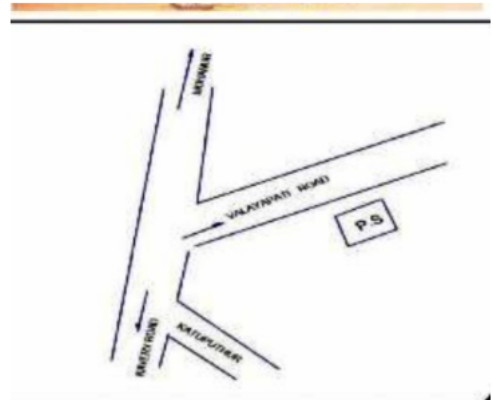

3. வாக்குச் சாவடியின் விவரங்கள்

வாக்குச் சாவடியின் எண் மற்றும் பெயர் : 306 - அரசு ஆண்கள் மேல்நிலைப் பள்ளி மோகனூர் - 637015 வாக்குச் சாவடியின் முகவரி : அரசு ஆண்கள் மேல்நிலைப் பள்ளி மோகனூர் - 637015,, மேற்கு பார்த்த கிழக்கு தாரசு கட்டிடம் வடக்கு மத்திய பகுதி	வாக்குச் சாவடியின் வகைப்பாடு (ஆண்/பெண்/பொது) துணை வாக்குச் சாவடிகளின் எண்ணிக்கை :	பொது 0
---	--	----------------------

Google Map View

Polling Station Building Front View

Polling Station Front View

Cad View

Key MAP View

சட்டமன்றத் தொகுதியின் எண் மற்றும் பெயர் : 94-நாமக்கல் பிரிவு எண் மற்றும் பெயர் 1-மோகனூர் (பே), குலாளர் தெரு வார்டு -5