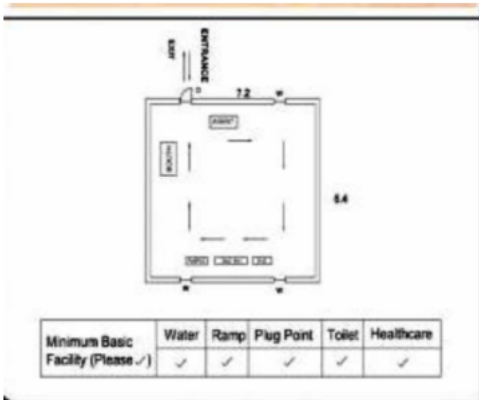

Google Map View

Polling Station Building Front View

Polling Station Front View

Cad View

Key MAP View

சட்டமன்றத் தொகுதியின் எண் மற்றும் பெயர் : 94-நாமக்கல் பிரிவு எண் மற்றும் பெயர் 1-மோகனூர் (பே), குலாளர் தெரு வார்டு -5