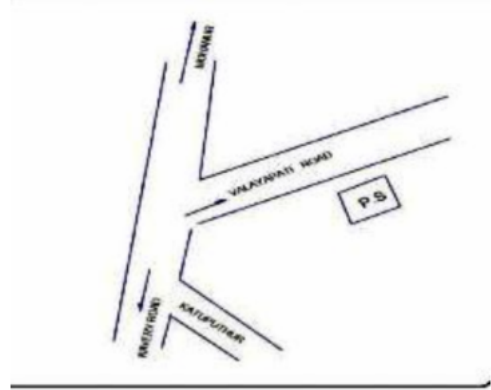

3. வாக்குச் சாவடியின் விவரங்கள்

வாக்குச் சாவடியின் எண் மற்றும் பெயர் : 309 - அரசு ஆண்கள் மேல்நிலைப் பள்ளி மோகனூர் - 637015 வாக்குச் சாவடியின் முகவரி : அரசு ஆண்கள் மேல்நிலைப் பள்ளி மோகனூர் - 637015,, வடக்கு பார்த்த மேற்கு தாரசு கட்டிடம் மேற்கு மத்திய பகுதி	வாக்குச் சாவடியின் வகைப்பாடு (ஆண்/பெண்/பொது)	பொது
	துணை வாக்குச் சாவடிகளின் எண்ணிக்கை :	0

Google Map View

Polling Station Building Front View

Polling Station Front View

Cad View

Key MAP View

சட்டமன்றத் தொகுதியின் எண் மற்றும் பெயர் : 94-நாமக்கல்
பிரிவு எண் மற்றும் பெயர் 1-மோகனூர் (பே), ராசி குமராபாளையம் வார்டு -2