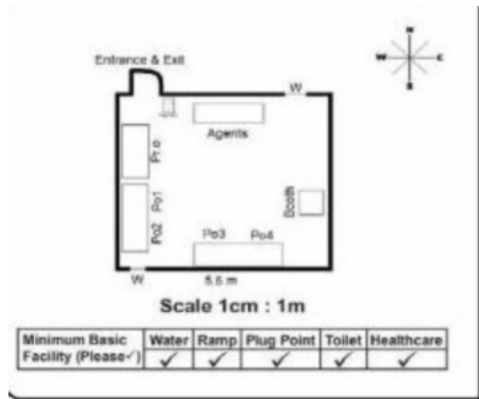

Google Map View

Polling Station Building Front View

Polling Station Front View

Cad View

Key MAP View

1 பெயர் : மதுமிதா தந்தை பெயர்: தங்கவேல் வீட்டு எண் : 6-53-1 வயது : 20 பாலினம் : பெண்	RHB2215481 Photo is available	2 பெயர் : மகேஷ் தந்தை பெயர்: பிச்சமுத்து வீட்டு எண் : 6-54 வயது : 37 பாலினம் : ஆண்	RHB0205989 Photo is available	3 பெயர் : வெண்ணிலா கணவர் பெயர்: தங்கராசு வீட்டு எண் : 6-61 வயது : 28 பாலினம் : பெண்	RHB2076818 Photo is available
4 பெயர் : கந்தசாமி தந்தை பெயர்: குப்புசாமி வீட்டு எண் : 6-64 வயது : 60 பாலினம் : ஆண்	RHB0895912 Photo is available	5 பெயர் : கமலா கணவர் பெயர்: கந்தசாமி வீட்டு எண் : 6-64 வயது : 55 பாலினம் : பெண்	RHB1007079 Photo is available	6 பெயர் : ராஜகுமாரி கணவர் பெயர்: செங்கோடன் வீட்டு எண் : 7/97 வயது : 45 பாலினம் : பெண்	RHB2327369 Photo is available
7 பெயர் : பெரியசாமி தந்தை பெயர்: முத்துசாமி வீட்டு எண் : 16-1 வயது : 57 பாலினம் : ஆண்	RHB1393420 Photo is available	8 பெயர் : சூதா கணவர் பெயர்: பெரியசாமி வீட்டு எண் : 16-1 வயது : 51 பாலினம் : பெண்	CVM1120518 Photo is available	9 பெயர் : ஹரிணி தந்தை பெயர்: பெரியசாமி வீட்டு எண் : 16-1 வயது : 26 பாலினம் : பெண்	RHB1287135 Photo is available
10 பெயர் : யுவராஜ் தந்தை பெயர்: பெரியசாமி வீட்டு எண் : 16-1 வயது : 23 பாலினம் : ஆண்	RHB2076099 Photo is available	11 பெயர் : மருதமுத்து தந்தை பெயர்: காசமுத்து வீட்டு எண் : 16-2 வயது : 56 பாலினம் : ஆண்	RHB0206086 Photo is available	12 பெயர் : சாந்தி கணவர் பெயர்: மருதமுத்து வீட்டு எண் : 16-2 வயது : 52 பாலினம் : பெண்	RHB0206094 Photo is available
13 பெயர் : தங்காமி கணவர் பெயர்: வருதப்பன் வீட்டு எண் : 16-4 வயது : 91 பாலினம் : பெண்	RHB0205732 Photo is available	14 பெயர் : செல்வராஜ் தந்தை பெயர்: வருதப்பன் வீட்டு எண் : 16-4 வயது : 55 பாலினம் : ஆண்	CVM1133149 Photo is available	15 பெயர் : மகாலட்சுமி கணவர் பெயர்: செல்வராஜ் வீட்டு எண் : 16-4 வயது : 49 பாலினம் : பெண்	CVM1120609 Photo is available
16 பெயர் : சீனிவாசன் தந்தை பெயர்: மொட்டையன் வீட்டு எண் : 16-5 வயது : 73 பாலினம் : ஆண்	RHB1393438 Photo is available	17 பெயர் : சசிகலா கணவர் பெயர்: சீனிவாசன் வீட்டு எண் : 16-5 வயது : 63 பாலினம் : பெண்	RHB1393446 Photo is available	18 பெயர் : சித்ராகாயத்தி கணவர் பெயர்: கணேஷ் வீட்டு எண் : 16-5 வயது : 36 பாலினம் : பெண்	RHB0553206 Photo is available
19 பெயர் : ரவிக்குமார் தந்தை பெயர்: காத்தமுத்து வீட்டு எண் : 16-6 வயது : 57 பாலினம் : ஆண்	RHB1393453 Photo is available	20 பெயர் : ருக்குமணி தந்தை பெயர்: மாரி வீட்டு எண் : 16-9 வயது : 66 பாலினம் : பெண்	RHB1393461 Photo is available	21 பெயர் : தங்கராசு தந்தை பெயர்: லட்சுமணன் வீட்டு எண் : 16-10 வயது : 52 பாலினம் : ஆண்	CVM3015278 Photo is available
22 பெயர் : கோகுல்பார்த்திபன் தந்தை பெயர்: ஜெயகுமார் வீட்டு எண் : 16-10 வயது : 34 பாலினம் : ஆண்	RHB0205757 Photo is available	23 பெயர் : ஜெயக்குமார் தந்தை பெயர்: காத்தமுத்து வீட்டு எண் : 16-10A வயது : 63 பாலினம் : ஆண்	RHB1393479 Photo is available	24 பெயர் : ரெஜினாமேரி கணவர் பெயர்: ஜெயக்குமார் வீட்டு எண் : 16-10A வயது : 59 பாலினம் : பெண்	RHB1393487 Photo is available
25 பெயர் : பார்த்தசாரதி தந்தை பெயர்: ஜெயக்குமார் வீட்டு எண் : 16-10A வயது : 38 பாலினம் : ஆண்	CVM3198751 Photo is available	26 பெயர் : சூதா கணவர் பெயர்: பார்த்தசாரதி வீட்டு எண் : 16-10ஏ வயது : 35 பாலினம் : பெண்	RHB0979559 Photo is available	27 பெயர் : குமாரி கணவர் பெயர்: மாதேஸ்வரன் வீட்டு எண் : 16-13 வயது : 61 பாலினம் : பெண்	RHB1393511 Photo is available
#2 28 பெயர் : கோகுலஜெய் தந்தை பெயர்: மாதேஸ்வரன் வீட்டு எண் : 16/13 வயது : 31 பாலினம் : ஆண்	RHB0845362 Photo is available	29 பெயர் : கீர்த்தனா தந்தை பெயர்: பால்கர் வீட்டு எண் : 16-13 வயது : 25 பாலினம் : பெண்	RHB1973205 Photo is available	30 பெயர் : சரசு கணவர் பெயர்: பொன்னுசாமி வீட்டு எண் : 16-14 வயது : 71 பாலினம் : பெண்	CVM1133107 Photo is available