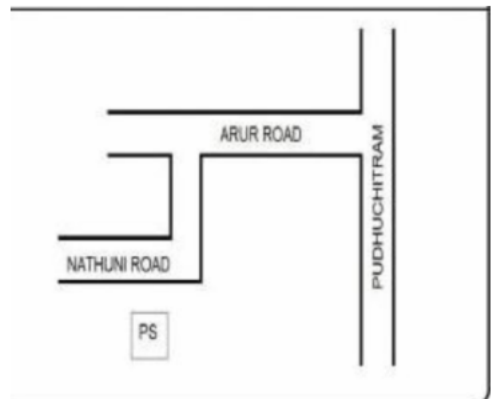

Cad View

Key MAP View