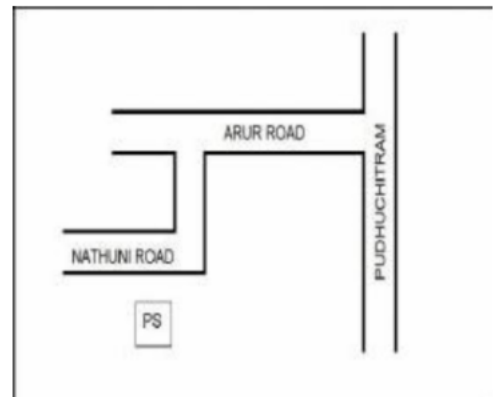

Cad View

Key MAP View