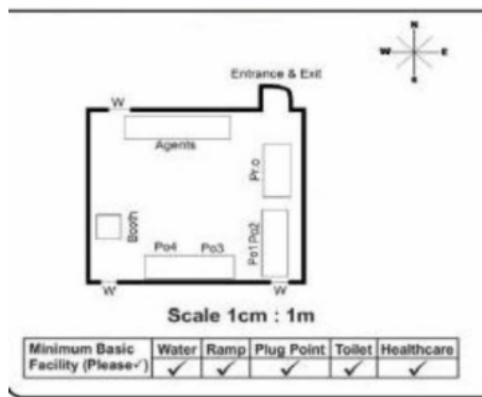

Google Map View

Polling Station Building Front View

Polling Station Front View

Cad View

Key MAP View

1 பெயர் : கௌதம் தந்தை பெயர் : ஆறுமுகம் வீட்டு எண் : 2/159 யூனியன் அலுவலகம்திரிசில் வயது : 20 பாலினம் : ஆண்	RHB2196384 Photo is available	2 பெயர் : ஆறுமுகம் தந்தை பெயர் : செங்கோடன் வீட்டு எண் : 2-209 வயது : 51 பாலினம் : ஆண்	RHB0325167 Photo is available	3 பெயர் : தமிழ்செல்வி கணவர் பெயர் : ஆறுமுகம் வீட்டு எண் : 2-209 வயது : 37 பாலினம் : பெண்	RHB0325183 Photo is available
4 பெயர் : ப சுகன்யா கணவர் பெயர் : ரமேஷ் வீட்டு எண் : 8/38 பி வயது : 34 பாலினம் : பெண்	RHB2262376 Photo is available	5 பெயர் : விஜயலட்சுமி தந்தை பெயர் : அண்ணாமலை வீட்டு எண் : 8-88B வயது : 32 பாலினம் : பெண்	RHB0553651 Photo is available	S 6 பெயர் : நாகராஜன் தந்தை பெயர் : முத்துசாமி வீட்டு எண் : 13A வயது : 37 பாலினம் : ஆண்	RHB0553701 Photo is available
7 பெயர் : லட்சுமி பிரியா தந்தை பெயர் : பழனிசாமி வீட்டு எண் : 15-188 வயது : 26 பாலினம் : பெண்	RHB2005965 Photo is available	8 பெயர் : ராஜ்குமார் தந்தை பெயர் : செவந்தி காளிகவுண்டர் வீட்டு எண் : 17-70 வயது : 78 பாலினம் : ஆண்	RHB2099489 Photo is available	# 9 பெயர் : துரைசாமி செங்கோட்டையன் தந்தை பெயர் : செங்கோட்டையன் வீட்டு எண் : 18-1 வயது : 63 பாலினம் : ஆண்	CVM1089499 Photo is available
10 பெயர் : மாதேஸ்வரி கணவர் பெயர் : துரைசாமி வீட்டு எண் : 18-1 வயது : 55 பாலினம் : பெண்	CVM1089481 Photo is available	11 பெயர் : நித்யா தந்தை பெயர் : துரைசாமி வீட்டு எண் : 18-1 வயது : 32 பாலினம் : பெண்	RHB0553644 Photo is available	12 பெயர் : செளந்தராஜன் தந்தை பெயர் : துரைசாமி வீட்டு எண் : 18-1 வயது : 30 பாலினம் : ஆண்	RHB0896340 Photo is available
13 பெயர் : பெரியசாமி தந்தை பெயர் : கருப்பண்ணக்கவுண்டர் வீட்டு எண் : 18-3 வயது : 63 பாலினம் : ஆண்	RHB1401405 Photo is available	14 பெயர் : விஜி கணவர் பெயர் : பெரியசாமி வீட்டு எண் : 18-3 வயது : 54 பாலினம் : பெண்	RHB1401413 Photo is available	15 பெயர் : பெ சங்கர் தந்தை பெயர் : பெரியசாமி வீட்டு எண் : 18-3 வயது : 30 பாலினம் : ஆண்	RHB0896316 Photo is available
16 பெயர் : பெரியசாமி தந்தை பெயர் : கந்தசாமி வீட்டு எண் : 18-5 வயது : 78 பாலினம் : ஆண்	RHB1401439 Photo is available	17 பெயர் : பின்னபிள்ளை கணவர் பெயர் : சின்னுசாமி வீட்டு எண் : 18-5 வயது : 76 பாலினம் : பெண்	RHB0979757 Photo is available	18 பெயர் : சாந்தி இதரர் பெயர் : பெரியசாமி வீட்டு எண் : 18-5 வயது : 75 பாலினம் : பெண்	RHB1401447 Photo is available
19 பெயர் : பெரியசாமி தந்தை பெயர் : சின்னசாமி வீட்டு எண் : 18-5 வயது : 53 பாலினம் : ஆண்	RHB0010629 Photo is available	20 பெயர் : பிரபு தந்தை பெயர் : பெரியசாமி வீட்டு எண் : 18-5 வயது : 39 பாலினம் : ஆண்	CVM3015997 Photo is available	21 பெயர் : ரம்பா தந்தை பெயர் : சேகர் வீட்டு எண் : 18/5-1 வயது : 32 பாலினம் : பெண்	AZY0465583 Photo is available
22 பெயர் : கனகம் கணவர் பெயர் : செங்கோட்டையன் வீட்டு எண் : 18-6 வயது : 60 பாலினம் : பெண்	RHB1401454 Photo is available	23 பெயர் : பூந்தர் தந்தை பெயர் : செங்கோட்டையன் வீட்டு எண் : 18-6 வயது : 37 பாலினம் : ஆண்	RHB0010611 Photo is available	24 பெயர் : கார்த்திக் தந்தை பெயர் : செங்கோட்டையன் வீட்டு எண் : 18-6 வயது : 32 பாலினம் : ஆண்	RHB0685461 Photo is available
25 பெயர் : கந்தன் தந்தை பெயர் : பழனி வீட்டு எண் : 18-7 வயது : 73 பாலினம் : ஆண்	RHB1401462 Photo is available	26 பெயர் : வெங்கடாசலம் தந்தை பெயர் : கந்தன் வீட்டு எண் : 18-7 வயது : 53 பாலினம் : ஆண்	RHB1401470 Photo is available	27 பெயர் : சாந்தி இதரர் பெயர் : வெங்கடாஜலம் வீட்டு எண் : 18-7 வயது : 50 பாலினம் : பெண்	CVM1844620 Photo is available
28 பெயர் : சக்திவேல் தந்தை பெயர் : வெங்கடாசலம் வீட்டு எண் : 18-7 வயது : 26 பாலினம் : ஆண்	RHB1306836 Photo is available	29 பெயர் : சண்முகவேல் தந்தை பெயர் : வெங்கடாசலம் வீட்டு எண் : 18-7 வயது : 24 பாலினம் : ஆண்	RHB2025336 Photo is available	30 பெயர் : சுப்ரமணி தந்தை பெயர் : செட்டியண்ணக்கவுண்டர் வீட்டு எண் : 18-8 வயது : 74 பாலினம் : ஆண்	RHB1401488 Photo is available