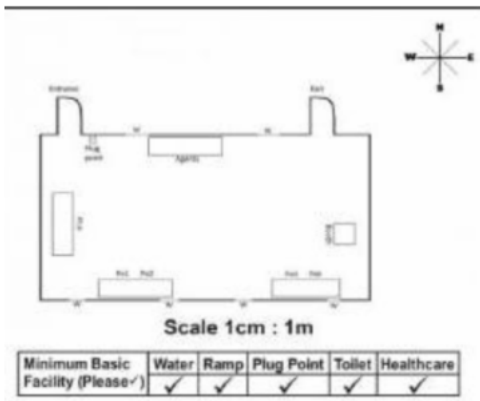

Cad View

Key MAP View