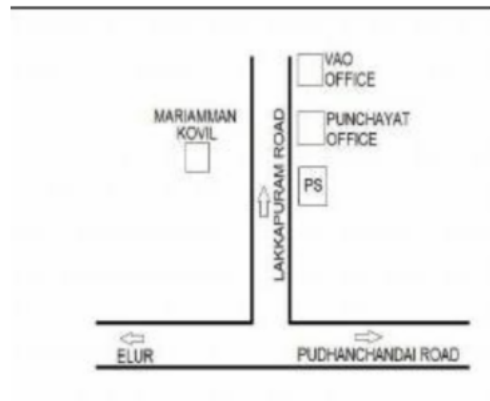

Cad View

Key MAP View