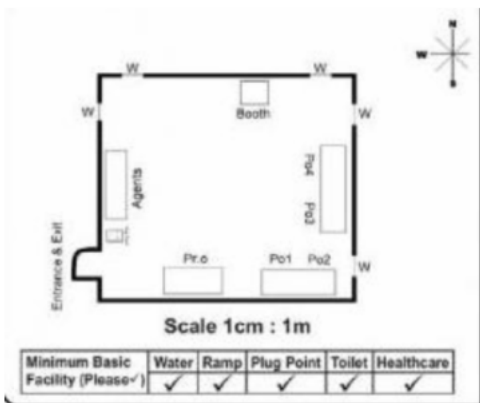

Cad View

Key MAP View