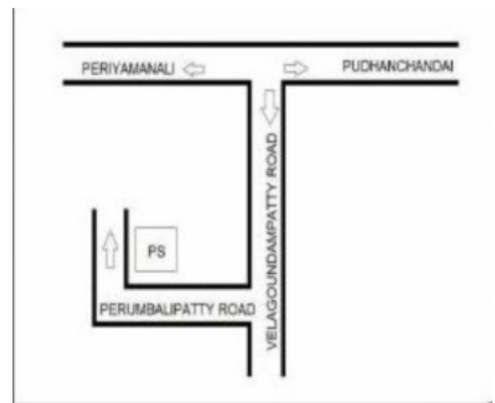

Cad View

Key MAP View