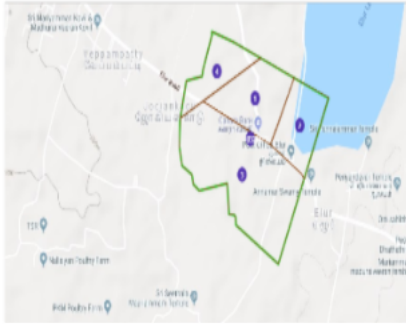

**3. வாக்குச் சாவடியின் விவரங்கள்**

வாக்குச் சாவடியின் எண் மற்றும் பெயர் : 34 - அரசு மேல்நிலைப் பள்ளி ஏனூர் - 637018	<b>வாக்குச் சாவடியின் வகைப்பாடு (ஆண்/பெண்/பொது)</b>	பொது
வாக்குச் சாவடியின் முகவரி : அரசு மேல்நிலைப் பள்ளி, ஏழூர் 636018, கிழக்குப் பார்த்த தாரசு கட்டிடத்தின் வடக்கு பகுதி	<b>துணை வாக்குச் சாவடிகளின் எண்ணிக்கை :</b>	0

**4. வாக்காளர்களின் எண்ணிக்கை**

தொடங்கும் வரிசை எண்	முடியும் வரிசை எண்.	நிகர வாக்காளர்களின் எண்ணிக்கை			
		ஆண்	பெண்	மூன்றாம் பாலினம்	மொத்தம்
1	959	458	499	0	957

கையொப்பம்

Nazri Naksha

Google Map View

Polling Station Building Front View