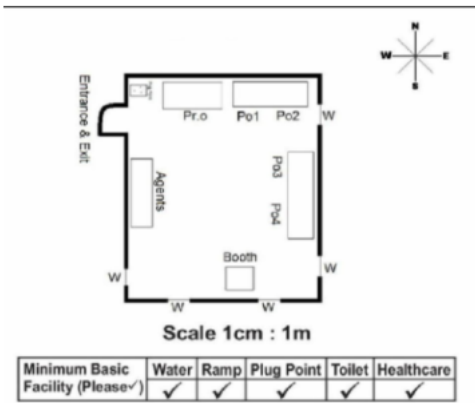

Cad View

Key MAP View