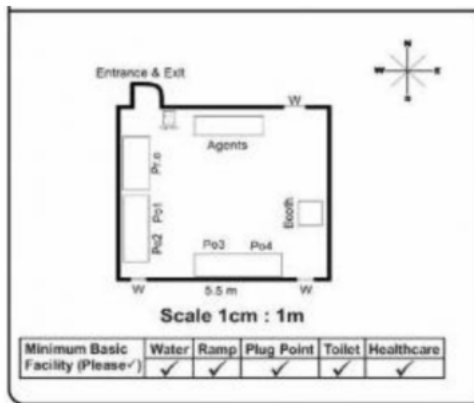

Cad View

Key MAP View