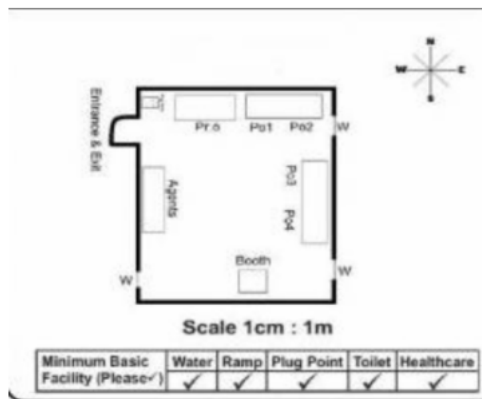

Cad View

Key MAP View