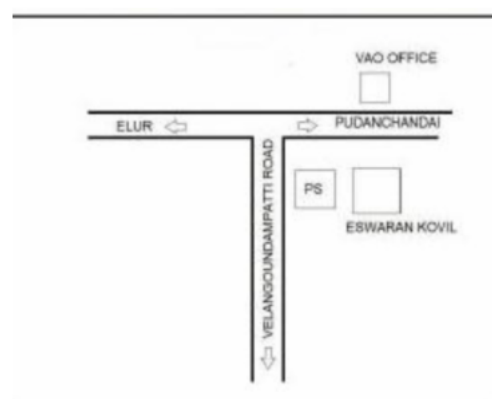

Cad View

Key MAP View