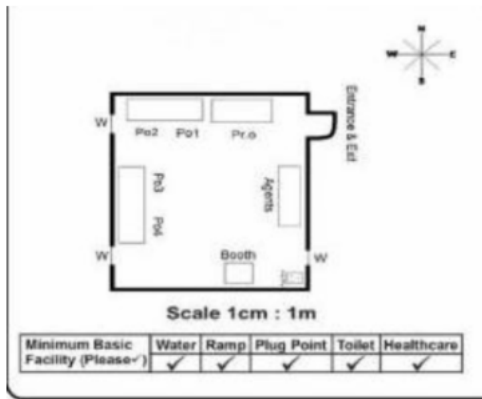

Google Map View

Polling Station Building Front View

Polling Station Front View

Cad View

Key MAP View

1 பெயர் : புனிதவதி தந்தை பெயர்: சுப்பராயன் வீட்டு எண் : 1/26 வயது : 35 பாலினம் : பெண் Photo is available	RHB0207985	2 பெயர் : சசிகுமார் தந்தை பெயர்: ஈஸ்வரன் வீட்டு எண் : 1-450-1 வயது : 36 பாலினம் : ஆண் Photo is available	RHB0013532	3 பெயர் : ஜெயபிரகாஷ் தந்தை பெயர்: மணி வீட்டு எண் : 4-160 வயது : 28 பாலினம் : ஆண் Photo is available	RHB1178276
4 பெயர் : சத்தியபாமா கணவர் பெயர்: பாலசுப்ரமணியம் வீட்டு எண் : 39-8 வயது : 50 பாலினம் : பெண் Photo is available	CVM1113513	5 பெயர் : கவிதா கணவர் பெயர்: இளங்கோவன் வீட்டு எண் : 40 வயது : 44 பாலினம் : பெண் Photo is available	CVM1877109	6 பெயர் : துரைசாமி தந்தை பெயர்: கோவிந்தகவுண்டர் வீட்டு எண் : 40-1 வயது : 68 பாலினம் : ஆண் Photo is available	CVM1099415
7 பெயர் : சாந்தாமணி கணவர் பெயர்: துரைசாமி வீட்டு எண் : 40-1 வயது : 59 பாலினம் : பெண் Photo is available	CVM1877158	8 பெயர் : பார்த்திபன் தந்தை பெயர்: துரைசாமி வீட்டு எண் : 40-1 வயது : 36 பாலினம் : ஆண் Photo is available	RHB0139303	9 பெயர் : உமாமகேஸ்வரி கணவர் பெயர்: பார்த்திபன் வீட்டு எண் : 40-1 வயது : 30 பாலினம் : பெண் Photo is available	RMK0845354
10 பெயர் : பழனிசாமி தந்தை பெயர்: சங்கரகவுண்டர் வீட்டு எண் : 40-2 வயது : 81 பாலினம் : ஆண் Photo is available	CVM3201373	11 பெயர் : ராஜா தந்தை பெயர்: பழனியப்பன் வீட்டு எண் : 40-2 வயது : 51 பாலினம் : ஆண் Photo is available	CVM1099407	12 பெயர் : கோமதி கணவர் பெயர்: ராஜா வீட்டு எண் : 40-2 வயது : 44 பாலினம் : பெண் Photo is available	CVM3201357
13 பெயர் : பிரவீன் தந்தை பெயர்: ராஜா வீட்டு எண் : 40-2 வயது : 22 பாலினம் : ஆண் Photo is available	RHB2134302	14 பெயர் : ஜனனி தந்தை பெயர்: சௌந்தரராஜன் வீட்டு எண் : 40-4 வயது : 29 பாலினம் : பெண் Photo is available	RHB0964296	15 பெயர் : ஆகாஷ் தந்தை பெயர்: சௌந்தரராஜன் வீட்டு எண் : 40-4 வயது : 24 பாலினம் : ஆண் Photo is available	RHB2013522
16 பெயர் : மாரப்பகவுண்டர் தந்தை பெயர்: பெரியண்ணகவுண்டர் வீட்டு எண் : 40-5 வயது : 94 பாலினம் : ஆண் Photo is available	CVM1877703	17 பெயர் : பாக்கியம் கணவர் பெயர்: மாரப்பகவுண்டர் வீட்டு எண் : 40-5 வயது : 84 பாலினம் : பெண் Photo is available	CVM1877695	18 பெயர் : ராமசாமி தந்தை பெயர்: மாரப்பகவுண்டர் வீட்டு எண் : 40-5 வயது : 59 பாலினம் : ஆண் Photo is available	CVM3021524
19 பெயர் : சம்பூரணம் கணவர் பெயர்: ராமசாமி வீட்டு எண் : 40-5 வயது : 49 பாலினம் : பெண் Photo is available	CVM1099365	20 பெயர் : பவித்ரா தந்தை பெயர்: ராமசாமி வீட்டு எண் : 40-5A வயது : 32 பாலினம் : பெண் Photo is available	RHB0686568	21 பெயர் : நவீன் தந்தை பெயர்: ராமசாமி வீட்டு எண் : 40-5-A வயது : 27 பாலினம் : ஆண் Photo is available	RHB1134634
22 பெயர் : அருள்சண்முகம் தந்தை பெயர்: காளியண்ணகவுண்டர் வீட்டு எண் : 40-7 வயது : 67 பாலினம் : ஆண் Photo is available	RHB1423680	#2 23 பெயர் : ஞான சௌந்தரி பா கணவர் பெயர்: அருள்சண்முகம் வீட்டு எண் : 40-7 வயது : 62 பாலினம் : பெண் Photo is available	RHB1423698	24 பெயர் : கோகுல் தந்தை பெயர்: அருள்சண்முகம் வீட்டு எண் : 40-7 வயது : 36 பாலினம் : ஆண் Photo is available	RHB0013516
25 பெயர் : பழனியம்மாள் கணவர் பெயர்: அப்பாவு வீட்டு எண் : 40-8 வயது : 71 பாலினம் : பெண் Photo is available	CVM3201407	26 பெயர் : ஜெயசங்கர் அப்பாவு தந்தை பெயர்: அப்பாவு வீட்டு எண் : 40-8 வயது : 43 பாலினம் : ஆண் Photo is available	CVM3201399	27 பெயர் : சுப்பராயன் தந்தை பெயர்: முத்துசாமிகவுண்டர் வீட்டு எண் : 40-9 வயது : 70 பாலினம் : ஆண் Photo is available	RHB1354547
28 பெயர் : விஜயலட்சுமி கணவர் பெயர்: சுப்பராயகவுண்டர் வீட்டு எண் : 40-9 வயது : 58 பாலினம் : பெண் Photo is available	RHB1423706	29 பெயர் : செல்வகுமார் தந்தை பெயர்: சுப்பராயன் வீட்டு எண் : 40-9 வயது : 38 பாலினம் : ஆண் Photo is available	CVM3201415	30 பெயர் : ஜோதி கணவர் பெயர்: செல்வகுமார் வீட்டு எண் : 40-9 வயது : 33 பாலினம் : பெண் Photo is available	RHB2078129