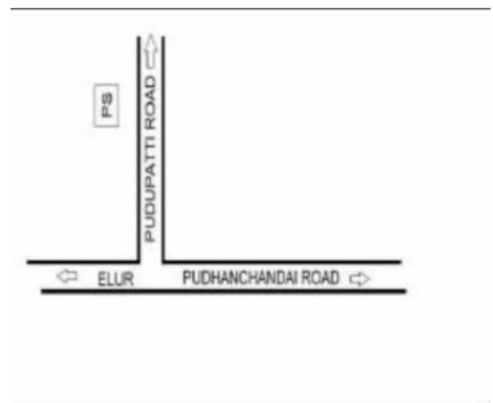

Cad View

Key MAP View