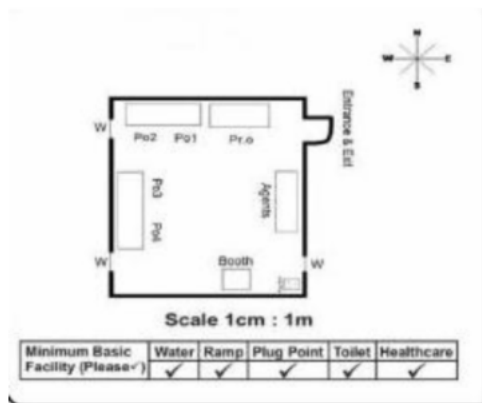

Google Map View

Polling Station Building Front View

Polling Station Front View

Cad View

Key MAP View

1 பெயர் : விஷ்ணுபிரியா தந்தை பெயர்: கந்தசாமி வீட்டு எண் : 1-7 வயது : 22 பாலினம் : பெண்	RHB2134278 Photo is available	2 பெயர் : செங்கோடன் தந்தை பெயர்: பெத்தன் வீட்டு எண் : 4-28 வயது : 56 பாலினம் : ஆண்	CVM3201761 Photo is available	3 பெயர் : ரேவதி கணவர் பெயர்: கதிர்வேல் வீட்டு எண் : 4-36 வயது : 41 பாலினம் : பெண்	CVM3246576 Photo is available
4 பெயர் : கந்தாயி கணவர் பெயர்: வருதன் வீட்டு எண் : 41-1 வயது : 71 பாலினம் : பெண்	RHB1431261 Photo is available	5 பெயர் : கந்தசாமி தந்தை பெயர்: வருதன் வீட்டு எண் : 41-1 வயது : 54 பாலினம் : ஆண்	RHB1431279 Photo is available	6 பெயர் : ராஜி கணவர் பெயர்: கந்தசாமி வீட்டு எண் : 41-1 வயது : 51 பாலினம் : பெண்	RHB1431287 Photo is available
7 பெயர் : வீராசாமி தந்தை பெயர்: வருதன் வீட்டு எண் : 41-1 வயது : 40 பாலினம் : ஆண்	CVM3201670 Photo is available	8 பெயர் : குமரேசன் தந்தை பெயர்: கந்தசாமி வீட்டு எண் : 41-1 வயது : 35 பாலினம் : ஆண்	RHB0208322 Photo is available	9 பெயர் : வெண்ணிலா கணவர் பெயர்: வீராசாமி வீட்டு எண் : 41-1 வயது : 32 பாலினம் : பெண்	RHB1008721 Photo is available
10 பெயர் : மீனா தந்தை பெயர்: கந்தசாமி வீட்டு எண் : 41-1 வயது : 29 பாலினம் : பெண்	RHB0897611 Photo is available	11 பெயர் : மலர் கணவர் பெயர்: ஆறுமுகம் வீட்டு எண் : 41-2 வயது : 52 பாலினம் : பெண்	RHB1431303 Photo is available	12 பெயர் : கௌசல்யா தந்தை பெயர்: ஆறுமுகம் வீட்டு எண் : 41-2 வயது : 30 பாலினம் : பெண்	RHB0846774 Photo is available
13 பெயர் : குமரகிரி தந்தை பெயர்: ஆறுமுகம் வீட்டு எண் : 41-2 வயது : 24 பாலினம் : ஆண்	RHB2008878 Photo is available	14 பெயர் : செங்கோடன் தந்தை பெயர்: முத்தான் வீட்டு எண் : 41-3 வயது : 61 பாலினம் : ஆண்	RHB1431311 Photo is available	15 பெயர் : சூப்பாயி கணவர் பெயர்: செங்கோடன் வீட்டு எண் : 41-3 வயது : 58 பாலினம் : பெண்	RHB1431329 Photo is available
16 பெயர் : பன்னீர்செல்வம் தந்தை பெயர்: செங்கோடன் வீட்டு எண் : 41-3 வயது : 44 பாலினம் : ஆண்	CVM1877240 Photo is available	17 பெயர் : பிரபு தந்தை பெயர்: செங்கோடன் வீட்டு எண் : 41-3 வயது : 44 பாலினம் : ஆண்	CVM1877042 Photo is available	18 பெயர் : மூர்த்தி தந்தை பெயர்: செங்கோடன் வீட்டு எண் : 41-3 வயது : 43 பாலினம் : ஆண்	CVM3021920 Photo is available
19 பெயர் : ஜீவிதா கணவர் பெயர்: பிரபு வீட்டு எண் : 41-3 வயது : 40 பாலினம் : பெண்	CVM3201688 Photo is available	20 பெயர் : உமா கணவர் பெயர்: பன்னீர்செல்வம் வீட்டு எண் : 41-3 வயது : 39 பாலினம் : பெண்	RHB0686600 Photo is available	21 பெயர் : குஞ்சம்மாள் கணவர் பெயர்: முனியன் வீட்டு எண் : 41-4 வயது : 68 பாலினம் : பெண்	RHB1431345 Photo is available
22 பெயர் : முருகேசன் தந்தை பெயர்: செங்கோடன் வீட்டு எண் : 41-4 வயது : 51 பாலினம் : ஆண்	CVM1877406 Photo is available	23 பெயர் : மணிகண்டன் தந்தை பெயர்: முனியன் வீட்டு எண் : 41-4 வயது : 43 பாலினம் : ஆண்	CVM1877570 Photo is available	24 பெயர் : இந்து கணவர் பெயர்: மணிகண்டன் வீட்டு எண் : 41-4-1 வயது : 30 பாலினம் : பெண்	RHB2134286 Photo is available
25 பெயர் : அருக்காணி கணவர் பெயர்: கந்தசாமி வீட்டு எண் : 41-5 வயது : 66 பாலினம் : பெண்	CVM1099464 Photo is available	26 பெயர் : செந்தாமரை கணவர் பெயர்: கந்தசாமி வீட்டு எண் : 41-5 வயது : 57 பாலினம் : பெண்	RHB1431352 Photo is available	27 பெயர் : ஜெயம்மாள் கணவர் பெயர்: சாமிநாதன் வீட்டு எண் : 41-6 வயது : 53 பாலினம் : பெண்	RHB1431360 Photo is available
28 பெயர் : கந்தசாமி செ தந்தை பெயர்: செங்கோடன் வீட்டு எண் : 41/7 வயது : 48 பாலினம் : ஆண்	RHB2310332 Photo is available	29 பெயர் : லதா கணவர் பெயர்: கந்தசாமி வீட்டு எண் : 41-7 வயது : 43 பாலினம் : பெண்	RHB0013193 Photo is available	30 பெயர் : நடேசன் தந்தை பெயர்: வீரன் வீட்டு எண் : 41-8 வயது : 58 பாலினம் : ஆண்	CVM3201704 Photo is available