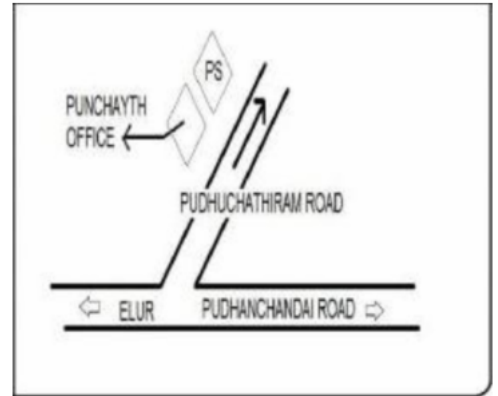

Key MAP View