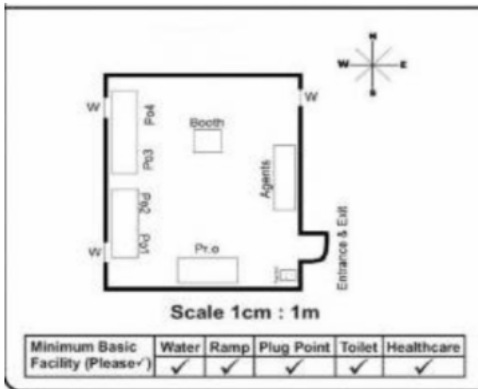

Cad View

Key MAP View