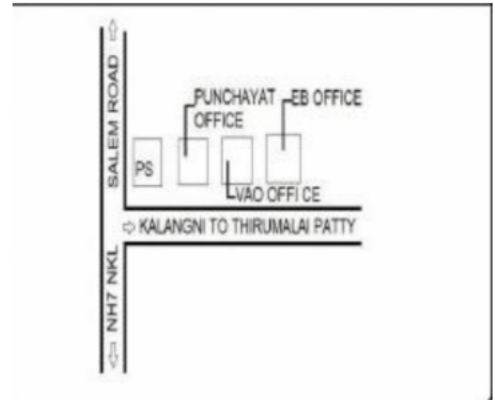

Cad View

Key MAP View