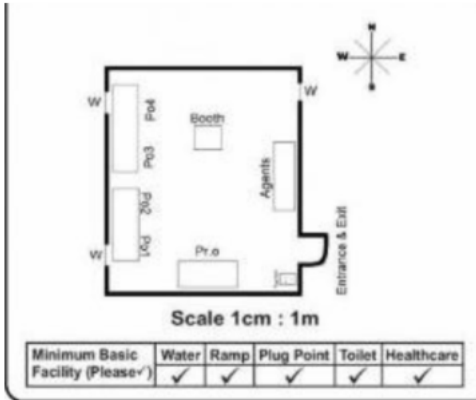

Cad View

Key MAP View