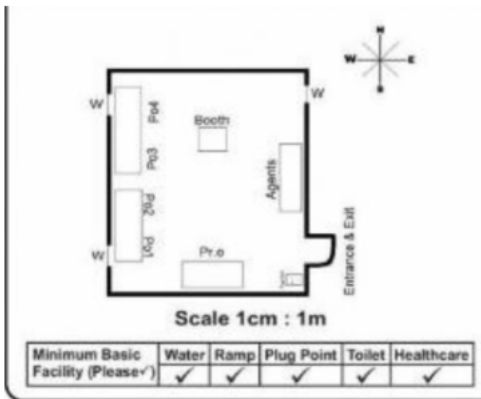

Google Map View

Polling Station Building Front View

Polling Station Front View

Cad View

Key MAP View

1 பெயர் : சுகன்யா தந்தை பெயர்: ஜெயராமன் வீட்டு எண் : 1 வயது : 31 பாலினம் : பெண்	RHB1135847 Photo is available	2 பெயர் : யுவராஜ் தந்தை பெயர்: வேலுச்சாமி வீட்டு எண் : 2-44 வயது : 54 பாலினம் : ஆண்	RHB0474080 Photo is available	3 பெயர் : சாந்தி கணவர் பெயர்: யுவராஜ் வீட்டு எண் : 2-44 வயது : 44 பாலினம் : பெண்	RHB0474106 Photo is available
4 பெயர் : கிருஷ்ணகுமாரி கணவர் பெயர்: கனகராஜ் வீட்டு எண் : 3-117 வயது : 39 பாலினம் : பெண்	RHB0847699 Photo is available	5 பெயர் : சுந்தரேசன் தந்தை பெயர்: ஜெயராமன் வீட்டு எண் : 4-5 வயது : 40 பாலினம் : ஆண்	RHB1203413 Photo is available	6 பெயர் : சசிகலா கணவர் பெயர்: செந்தில்குமார் வீட்டு எண் : 4-35-A- வயது : 42 பாலினம் : பெண்	RHB0474056 Photo is available
# 7 பெயர் : சுரேந்திரன் தந்தை பெயர்: சேகர் வீட்டு எண் : 6/170/1 வயது : 31 பாலினம் : ஆண்	RHB0847657 Photo is available	8 பெயர் : அனீஸ்பாத்திமா தந்தை பெயர்: காதர் பாஷா வீட்டு எண் : 4-80 வயது : 28 பாலினம் : பெண்	RHB1096379 Photo is available	9 பெயர் : பர்ஜினா பேகம் கணவர் பெயர்: முஹம்மது ரபிக் வீட்டு எண் : 4-85 வயது : 30 பாலினம் : பெண்	RHB1096361 Photo is available
10 பெயர் : நல்லுசாமி தந்தை பெயர்: ராமசாமிகவுண்டர் வீட்டு எண் : 6-1 வயது : 72 பாலினம் : ஆண்	CVM1895408 Photo is available	11 பெயர் : பெருமாயி கணவர் பெயர்: நல்லுசாமி வீட்டு எண் : 6-1 வயது : 64 பாலினம் : பெண்	CVM1895416 Photo is available	12 பெயர் : மணிகண்டன் தந்தை பெயர்: நல்லுசாமி வீட்டு எண் : 6-1 வயது : 44 பாலினம் : ஆண்	CVM2571917 Photo is available
13 பெயர் : தர்ஷினி தந்தை பெயர்: ராஜசேகரன் வீட்டு எண் : 6-2-1 வயது : 23 பாலினம் : பெண்	RHB2016251 Photo is available	14 பெயர் : சர்வேஷ் ரா தந்தை பெயர்: ராஜசேகரன் வீட்டு எண் : 6/2-1 வயது : 19 பாலினம் : ஆண்	RHB2318624 Photo is available	15 பெயர் : கோவிந்தராஜ் தந்தை பெயர்: மூகப்படுடையார் வீட்டு எண் : 6-2-2 வயது : 46 பாலினம் : ஆண்	RHB0847806 Photo is available
16 பெயர் : பிரபாகரன் தந்தை பெயர்: கோவிந்தராஜ் வீட்டு எண் : 6-2-2 வயது : 31 பாலினம் : ஆண்	RHB0847723 Photo is available	17 பெயர் : கணகம் கணவர் பெயர்: குப்புசாமி வீட்டு எண் : 6-2-4 வயது : 67 பாலினம் : பெண்	RHB0688309 Photo is available	18 பெயர் : மாதையன் தந்தை பெயர்: முருகேஷன் வீட்டு எண் : 6-2-4 வயது : 57 பாலினம் : ஆண்	RHB0688291 Photo is available
19 பெயர் : தேன்மொழி குமார் கணவர் பெயர்: மாதையன் வீட்டு எண் : 6-2-4 வயது : 48 பாலினம் : பெண்	RHB0688283 Photo is available	20 பெயர் : சபரிஷ் தந்தை பெயர்: மாதையன் வீட்டு எண் : 6/2-4 வயது : 23 பாலினம் : ஆண்	RHB2070068 Photo is available	21 பெயர் : பரமசிவம் தந்தை பெயர்: சீரங்கன் வீட்டு எண் : 6-2-5 வயது : 69 பாலினம் : ஆண்	RHB1135821 Photo is available
22 பெயர் : தவமணி கணவர் பெயர்: பரமசிவம் வீட்டு எண் : 6-2-5 வயது : 65 பாலினம் : பெண்	RHB1135896 Photo is available	23 பெயர் : அருண் குமார் தந்தை பெயர்: பரமசிவம் வீட்டு எண் : 6-2-5 வயது : 39 பாலினம் : ஆண்	RHB1135953 Photo is available	24 பெயர் : தங்கம்மாள் கணவர் பெயர்: சந்திரமூர்த்தி வீட்டு எண் : 6-2-6 வயது : 69 பாலினம் : பெண்	GBD2513745 Photo is available
25 பெயர் : சாந்தகுமார் தந்தை பெயர்: சுந்தரமூர்த்தி வீட்டு எண் : 6-2-6 வயது : 52 பாலினம் : ஆண்	GBD1488501 Photo is available	26 பெயர் : கன்னிகாதேவி கணவர் பெயர்: சாந்தகுமார் வீட்டு எண் : 6-2-6 வயது : 42 பாலினம் : பெண்	RHB0044008 Photo is available	27 பெயர் : மணிகண்டன் தந்தை பெயர்: கணேசன் வீட்டு எண் : 6-2-7 வயது : 37 பாலினம் : ஆண்	RHB1069004 Photo is available
28 பெயர் : பார்த்தீபன் தந்தை பெயர்: கணேசன் வீட்டு எண் : 6-2-7 வயது : 33 பாலினம் : ஆண்	RHB0441527 Photo is available	29 பெயர் : திவ்யா கணவர் பெயர்: மணிகண்டன் வீட்டு எண் : 6-2-7 வயது : 30 பாலினம் : பெண்	RHB1221795 Photo is available	30 பெயர் : ஜெயபெருமாள் தந்தை பெயர்: நாராயணன் வீட்டு எண் : 6-2-11 வயது : 60 பாலினம் : ஆண்	RHB1135961 Photo is available