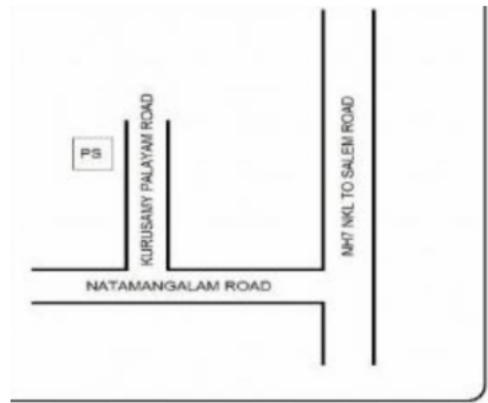

Cad View

Key MAP View