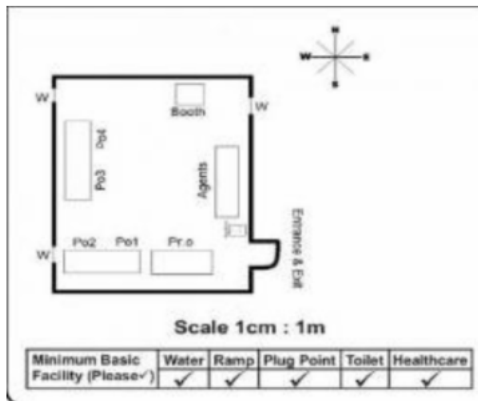

Cad View

Key MAP View