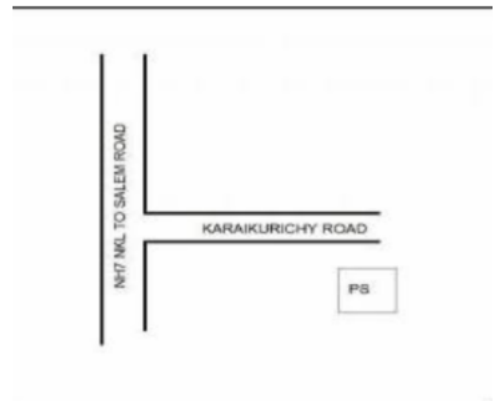

Cad View

Key MAP View