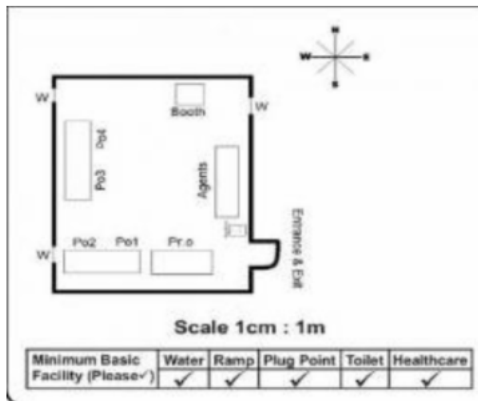

Google Map View

Polling Station Building Front View

Polling Station Front View

Cad View

Key MAP View

1 பெயர் : புஷ்பா கணவர் பெயர் : சுமன்ராஜ் வீட்டு எண் : 1 வயது : 52 பாலினம் : பெண்	RHB0017061 Photo is available	2 பெயர் : அருள்மேரி கணவர் பெயர் : அருள்தாஸ் வீட்டு எண் : 1 வயது : 48 பாலினம் : பெண்	RHB0017020 Photo is available	3 பெயர் : மைக்கேல்ராஜ் தந்தை பெயர் : மதியழகன் வீட்டு எண் : 1 வயது : 37 பாலினம் : ஆண்	RHB0017012 Photo is available
4 பெயர் : பொன்னம்மாள் கணவர் பெயர் : ராமசாமி வீட்டு எண் : 1-3 வயது : 69 பாலினம் : பெண்	RHB1422872 Photo is available	5 பெயர் : சந்திரகலா கணவர் பெயர் : ஆறுமுகம் வீட்டு எண் : 1-3 வயது : 54 பாலினம் : பெண்	CVM1823483 Photo is available	6 பெயர் : செல்வகுமார் தந்தை பெயர் : ராமசாமி வீட்டு எண் : 1-3 வயது : 51 பாலினம் : ஆண்	CVM1245091 Photo is available
7 பெயர் : கவிதா கணவர் பெயர் : செல்வகுமார் வீட்டு எண் : 1-3 வயது : 50 பாலினம் : பெண்	CVM1245042 Photo is available	8 பெயர் : கமலேஷ் குமார் தந்தை பெயர் : செல்வகுமார் வீட்டு எண் : 1-3 வயது : 25 பாலினம் : ஆண்	RHB2046845 Photo is available	9 பெயர் : யாமினிவித்யா தந்தை பெயர் : செல்வகுமார் வீட்டு எண் : 1/3 வயது : 23 பாலினம் : பெண்	RHB2036705 Photo is available
10 பெயர் : நடேசன் தந்தை பெயர் : நல்லான் வீட்டு எண் : 1-4 வயது : 77 பாலினம் : ஆண்	RHB1422880 Photo is available	11 பெயர் : காளியம்மாள் கணவர் பெயர் : நடேசன் வீட்டு எண் : 1-4 வயது : 69 பாலினம் : பெண்	RHB1299585 Photo is available	12 பெயர் : பிரியா தந்தை பெயர் : சேகர் வீட்டு எண் : 1-4 வயது : 39 பாலினம் : பெண்	RHB0305771 Photo is available
13 பெயர் : சேகர் தந்தை பெயர் : நடேசன் வீட்டு எண் : 1-4 வயது : 38 பாலினம் : ஆண்	RHB0305789 Photo is available	14 பெயர் : மணிகண்டன் தந்தை பெயர் : ராமசாமி வீட்டு எண் : 1-5 வயது : 37 பாலினம் : ஆண்	RHB0016956 Photo is available	15 பெயர் : இளவரசன் தந்தை பெயர் : அந்தோணிசாமி வீட்டு எண் : 1-5 வயது : 32 பாலினம் : ஆண்	RHB1198514 Photo is available
16 பெயர் : புனிதவள்ளி தாயின் பெயர் : காந்திமதி வீட்டு எண் : 1/5 வயது : 32 பாலினம் : பெண்	RHB2188753 Photo is available	17 பெயர் : சுபாஷ் தந்தை பெயர் : அந்தோணிசாமி வீட்டு எண் : 1-5 வயது : 28 பாலினம் : ஆண்	RHB1198464 Photo is available	18 பெயர் : ரஞ்சித்குமார் தந்தை பெயர் : ராமசாமி வீட்டு எண் : 1-5 வயது : 24 பாலினம் : ஆண்	RHB2296572 Photo is available
19 பெயர் : வேலுசாமி தந்தை பெயர் : அந்தோணிசாமி வீட்டு எண் : 1-5 வயது : 24 பாலினம் : ஆண்	RHB2297851 Photo is available	20 பெயர் : காந்திமதி கணவர் பெயர் : ராமசாமி வீட்டு எண் : 1-5A வயது : 66 பாலினம் : பெண்	RHB0211037 Photo is available	21 பெயர் : சண்முகம் தந்தை பெயர் : மணிகண்டன் வீட்டு எண் : 1-5A வயது : 41 பாலினம் : ஆண்	RHB0305409 Photo is available
22 பெயர் : பரமசிவம் தந்தை பெயர் : பொன்னான் வீட்டு எண் : 1-6 வயது : 53 பாலினம் : ஆண்	RHB1422898 Photo is available	23 பெயர் : ராஜேஸ்வரி கணவர் பெயர் : பரமசிவம் வீட்டு எண் : 1-6 வயது : 49 பாலினம் : பெண்	CVM1823640 Photo is available	24 பெயர் : இளங்கோவன் தந்தை பெயர் : அந்தோணிசாமி வீட்டு எண் : 1-6 வயது : 30 பாலினம் : ஆண்	RHB1010032 Photo is available
25 பெயர் : கமலி தந்தை பெயர் : பரமசிவம் வீட்டு எண் : 1/7 வயது : 25 பாலினம் : பெண்	RHB2298859 Photo is available	26 பெயர் : நிஷாலினி பரமசிவம் தந்தை பெயர் : பரமசிவம் வீட்டு எண் : 1/7 வயது : 22 பாலினம் : பெண்	RHB2202414 Photo is available	27 பெயர் : பால்ராசு தந்தை பெயர் : சந்தானம் வீட்டு எண் : 1-8 வயது : 50 பாலினம் : ஆண்	RHB1422914 Photo is available
28 பெயர் : ஸ்டெல்லா மேரி கணவர் பெயர் : பிளேந்திரன் வீட்டு எண் : 1-8 வயது : 50 பாலினம் : பெண்	CVM3026556 Photo is available	29 பெயர் : அன்பரசி கணவர் பெயர் : பால்ராசு வீட்டு எண் : 1-8 வயது : 42 பாலினம் : பெண்	CVM3026564 Photo is available	30 பெயர் : கசப்பர் தந்தை பெயர் : அந்தோணி வீட்டு எண் : 1-8A வயது : 73 பாலினம் : ஆண்	CVM2509545 Photo is available