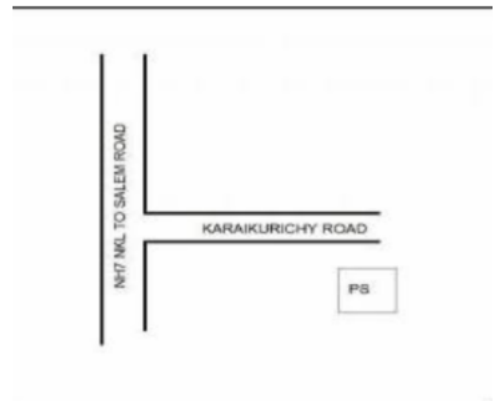

Google Map View

Polling Station Building Front View

Polling Station Front View

Cad View

Key MAP View

1 பெயர் : புஷ்பா கணவர் பெயர் : சுமன்ராஜ் வீட்டு எண் : 1 வயது : 52 பாலினம் : பெண்	RHB0017061 Photo is available	2 பெயர் : அருள்மேரி கணவர் பெயர் : அருள்தாஸ் வீட்டு எண் : 1 வயது : 48 பாலினம் : பெண்	RHB0017020 Photo is available	3 பெயர் : மைக்கேல்ராஜ் தந்தை பெயர் : மதியழகன் வீட்டு எண் : 1 வயது : 37 பாலினம் : ஆண்	RHB0017012 Photo is available
4 பெயர் : பொன்னம்மாள் கணவர் பெயர் : ராமசாமி வீட்டு எண் : 1-3 வயது : 69 பாலினம் : பெண்	RHB1422872 Photo is available	5 பெயர் : சந்திரகலா கணவர் பெயர் : ஆறுமுகம் வீட்டு எண் : 1-3 வயது : 54 பாலினம் : பெண்	CVM1823483 Photo is available	6 பெயர் : செல்வகுமார் தந்தை பெயர் : ராமசாமி வீட்டு எண் : 1-3 வயது : 51 பாலினம் : ஆண்	CVM1245091 Photo is available
7 பெயர் : கவிதா கணவர் பெயர் : செல்வகுமார் வீட்டு எண் : 1-3 வயது : 50 பாலினம் : பெண்	CVM1245042 Photo is available	8 பெயர் : கமலேஷ் குமார் தந்தை பெயர் : செல்வகுமார் வீட்டு எண் : 1-3 வயது : 25 பாலினம் : ஆண்	RHB2046845 Photo is available	9 பெயர் : யாமினிவித்யா தந்தை பெயர் : செல்வகுமார் வீட்டு எண் : 1/3 வயது : 23 பாலினம் : பெண்	RHB2036705 Photo is available
10 பெயர் : நடேசன் தந்தை பெயர் : நல்லான் வீட்டு எண் : 1-4 வயது : 77 பாலினம் : ஆண்	RHB1422880 Photo is available	11 பெயர் : காளியம்மாள் கணவர் பெயர் : நடேசன் வீட்டு எண் : 1-4 வயது : 69 பாலினம் : பெண்	RHB1299585 Photo is available	12 பெயர் : பிரியா தந்தை பெயர் : சேகர் வீட்டு எண் : 1-4 வயது : 39 பாலினம் : பெண்	RHB0305771 Photo is available
13 பெயர் : சேகர் தந்தை பெயர் : நடேசன் வீட்டு எண் : 1-4 வயது : 38 பாலினம் : ஆண்	RHB0305789 Photo is available	14 பெயர் : மணிகண்டன் தந்தை பெயர் : ராமசாமி வீட்டு எண் : 1-5 வயது : 37 பாலினம் : ஆண்	RHB0016956 Photo is available	15 பெயர் : இளவரசன் தந்தை பெயர் : அந்தோணிசாமி வீட்டு எண் : 1-5 வயது : 32 பாலினம் : ஆண்	RHB1198514 Photo is available
16 பெயர் : புனிதவள்ளி தாயின் பெயர் : காந்திமதி வீட்டு எண் : 1/5 வயது : 32 பாலினம் : பெண்	RHB2188753 Photo is available	17 பெயர் : சுபாஷ் தந்தை பெயர் : அந்தோணிசாமி வீட்டு எண் : 1-5 வயது : 28 பாலினம் : ஆண்	RHB1198464 Photo is available	18 பெயர் : ரஞ்சித்குமார் தந்தை பெயர் : ராமசாமி வீட்டு எண் : 1-5 வயது : 24 பாலினம் : ஆண்	RHB2296572 Photo is available
19 பெயர் : வேலுசாமி தந்தை பெயர் : அந்தோணிசாமி வீட்டு எண் : 1-5 வயது : 24 பாலினம் : ஆண்	RHB2297851 Photo is available	20 பெயர் : காந்திமதி கணவர் பெயர் : ராமசாமி வீட்டு எண் : 1-5A வயது : 66 பாலினம் : பெண்	RHB0211037 Photo is available	21 பெயர் : சண்முகம் தந்தை பெயர் : மணிகண்டன் வீட்டு எண் : 1-5A வயது : 41 பாலினம் : ஆண்	RHB0305409 Photo is available
22 பெயர் : பரமசிவம் தந்தை பெயர் : பொன்னான் வீட்டு எண் : 1-6 வயது : 53 பாலினம் : ஆண்	RHB1422898 Photo is available	23 பெயர் : ராஜேஸ்வரி கணவர் பெயர் : பரமசிவம் வீட்டு எண் : 1-6 வயது : 49 பாலினம் : பெண்	CVM1823640 Photo is available	24 பெயர் : இளங்கோவன் தந்தை பெயர் : அந்தோணிசாமி வீட்டு எண் : 1-6 வயது : 30 பாலினம் : ஆண்	RHB1010032 Photo is available
25 பெயர் : கமலி தந்தை பெயர் : பரமசிவம் வீட்டு எண் : 1/7 வயது : 25 பாலினம் : பெண்	RHB2298859 Photo is available	26 பெயர் : நிஷாலினி பரமசிவம் தந்தை பெயர் : பரமசிவம் வீட்டு எண் : 1/7 வயது : 22 பாலினம் : பெண்	RHB2202414 Photo is available	27 பெயர் : பால்ராசு தந்தை பெயர் : சந்தானம் வீட்டு எண் : 1-8 வயது : 50 பாலினம் : ஆண்	RHB1422914 Photo is available
28 பெயர் : ஸ்டெல்லா மேரி கணவர் பெயர் : பிளேந்திரன் வீட்டு எண் : 1-8 வயது : 50 பாலினம் : பெண்	CVM3026556 Photo is available	29 பெயர் : அன்பரசி கணவர் பெயர் : பால்ராசு வீட்டு எண் : 1-8 வயது : 42 பாலினம் : பெண்	CVM3026564 Photo is available	30 பெயர் : கசப்பர் தந்தை பெயர் : அந்தோணி வீட்டு எண் : 1-8A வயது : 73 பாலினம் : ஆண்	CVM2509545 Photo is available