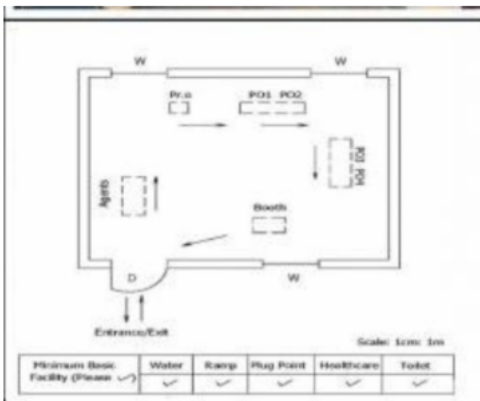

Google Map View

Polling Station Building Front View

Polling Station Front View

Cad View

Key MAP View

சட்டமன்றத் தொகுதியின் எண் மற்றும் பெயர் : 94-நாமக்கல்
பிரிவு எண் மற்றும் பெயர் 1-திருமலைப்பட்டி(வ.கி) மற்றும் (ஊ), தெவ்வாய்ப்பட்டி வார்டு 3