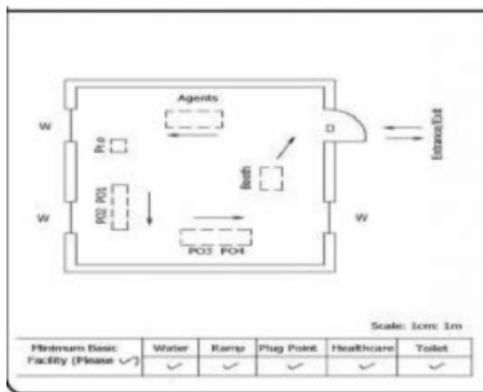

Google Map View

Polling Station Building Front View

Polling Station Front View

Cad View

Key MAP View

1 பெயர் : தேவிகா கணவர் பெயர் : செந்தில் வீட்டு எண் : 2-16 வயது : 44 பாலினம் : பெண்	RHB0422980 Photo is available	2 பெயர் : செந்தில் தந்தை பெயர் : சேகர் வீட்டு எண் : 2-16 வயது : 42 பாலினம் : ஆண்	RHB0422964 Photo is available	3 பெயர் : காங்கம்மாள் கணவர் பெயர் : பெரியசாமி வீட்டு எண் : 3-41 வயது : 61 பாலினம் : பெண்	RHB0423228 Photo is available
4 பெயர் : லட்சுமி தந்தை பெயர் : பெரியசாமி வீட்டு எண் : 3-41 வயது : 41 பாலினம் : பெண்	RHB0422949 Photo is available	5 பெயர் : இந்து தாயின் பெயர் : லக்ஷ்மி வீட்டு எண் : 3-41 வயது : 21 பாலினம் : பெண்	RHB2144715 Photo is available	6 பெயர் : அறிவழகன் தந்தை பெயர் : மணி வீட்டு எண் : 3/46 வயது : 30 பாலினம் : ஆண்	RHB0848986 Photo is available
7 பெயர் : துரைராஜ் தந்தை பெயர் : குப்புசாமி வீட்டு எண் : 3-51 வயது : 39 பாலினம் : ஆண்	RHB0899898 Photo is available	8 பெயர் : செல்வராஜ் தந்தை பெயர் : ராமலிங்கம் வீட்டு எண் : 3-246 வயது : 34 பாலினம் : ஆண்	RHB2288348 Photo is available	9 பெயர் : சூரியபிரியா கணவர் பெயர் : செல்வராஜ் வீட்டு எண் : 3-246 வயது : 30 பாலினம் : பெண்	RHB2280097 Photo is available
10 பெயர் : சங்கரா கணவர் பெயர் : சின்னுசாமி வீட்டு எண் : 4-25 வயது : 53 பாலினம் : பெண்	RHB0423251 Photo is available	11 பெயர் : கார்த்திக் ம தந்தை பெயர் : மணி வீட்டு எண் : 4/37 வயது : 23 பாலினம் : ஆண்	RHB2202190 Photo is available	12 பெயர் : விஜயகுமார் தந்தை பெயர் : முத்துசாமி வீட்டு எண் : 4-42 வயது : 26 பாலினம் : ஆண்	RHB1304831 Photo is available
13 பெயர் : ராம்கி தந்தை பெயர் : ராஜவேல் வீட்டு எண் : 5-10 வயது : 34 பாலினம் : ஆண்	RHB0899732 Photo is available	14 பெயர் : கண்ணன் தந்தை பெயர் : மணி வீட்டு எண் : 5-32 வயது : 31 பாலினம் : ஆண்	RHB0848960 Photo is available	15 பெயர் : கார்த்திக் தந்தை பெயர் : பெரியசாமி வீட்டு எண் : 5-55 வயது : 38 பாலினம் : ஆண்	RHB0423277 Photo is available
16 பெயர் : சாரதா கணவர் பெயர் : தீனதயாளன் வீட்டு எண் : 5/154 வயது : 50 பாலினம் : பெண்	RHB1458330 Photo is available	17 பெயர் : மஞ்சளா கணவர் பெயர் : தங்கவேல் வீட்டு எண் : 6-2-77 வயது : 52 பாலினம் : பெண்	RHB0848788 Photo is available	18 பெயர் : அனீதா கணவர் பெயர் : துரைசாமி வீட்டு எண் : 6-20A வயது : 42 பாலினம் : பெண்	RHB0848804 Photo is available
19 பெயர் : பிரியங்கா கணவர் பெயர் : சுந்தரம் வீட்டு எண் : 6-28 வயது : 30 பாலினம் : பெண்	RHB0899989 Photo is available	20 பெயர் : குமார் தந்தை பெயர் : வருதராஜ் வீட்டு எண் : 6-40A வயது : 44 பாலினம் : ஆண்	RHB0848911 Photo is available	21 பெயர் : ஜீவா தந்தை பெயர் : ரங்கசாமி வீட்டு எண் : 6-40A வயது : 34 பாலினம் : பெண்	RHB0848754 Photo is available
22 பெயர் : கோபி தந்தை பெயர் : காமராஜ் வீட்டு எண் : 6-47 வயது : 30 பாலினம் : ஆண்	RHB0848713 Photo is available	23 பெயர் : கோமதி தந்தை பெயர் : காமராஜ் வீட்டு எண் : 6-47 வயது : 30 பாலினம் : பெண்	RHB0848689 Photo is available	24 பெயர் : சாந்தி கணவர் பெயர் : ராசு வீட்டு எண் : 6-59 வயது : 62 பாலினம் : பெண்	RHB0564435 Photo is available
25 பெயர் : குமார் தந்தை பெயர் : ராசு வீட்டு எண் : 6-59-1 வயது : 40 பாலினம் : ஆண்	RHB0564492 Photo is available	26 பெயர் : சுஷ்மிதா வெங்கட்ராஜ் தந்தை பெயர் : வெங்கட்ராஜ் வீட்டு எண் : 6/73 வயது : 22 பாலினம் : பெண்	RHB2327666 Photo is available	27 பெயர் : கீதா கணவர் பெயர் : பிரபு வீட்டு எண் : 6-82 வயது : 33 பாலினம் : பெண்	RHB0848747 Photo is available
28 பெயர் : வடிவேல் தந்தை பெயர் : பழனிசாமி வீட்டு எண் : 6-115 வயது : 43 பாலினம் : ஆண்	RHB0848952 Photo is available	29 பெயர் : வீரக்குமார் தந்தை பெயர் : தங்கராஜ் வீட்டு எண் : 6-156 வயது : 36 பாலினம் : ஆண்	RHB0848929 Photo is available	30 பெயர் : ராசு தந்தை பெயர் : ரங்கன் வீட்டு எண் : 6-591 வயது : 59 பாலினம் : ஆண்	RHB0564443 Photo is available