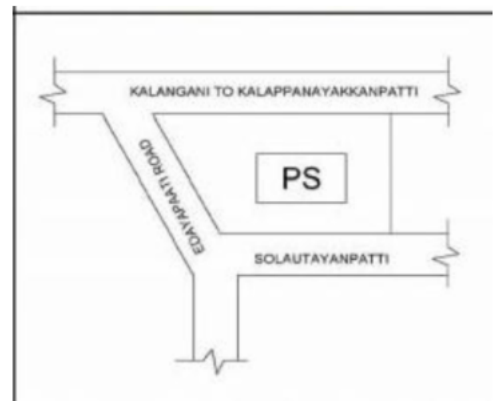

Cad View

Key MAP View