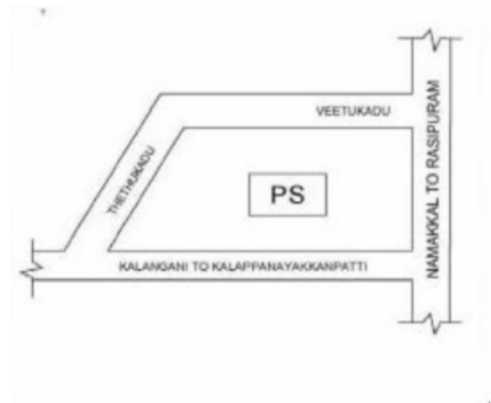

Key MAP View