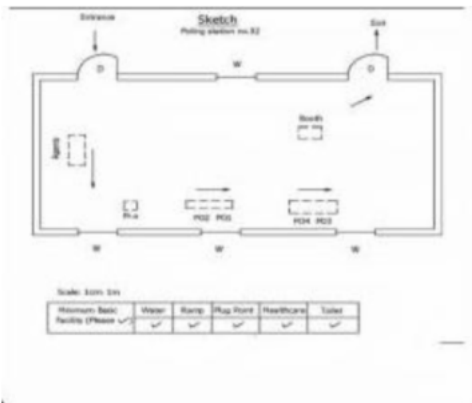

Google Map View

Polling Station Building Front View

Polling Station Front View

Cad View

Key MAP View

சட்டமன்றத் தொகுதியின் எண் மற்றும் பெயர் : 94-நாமக்கல் பிரிவு எண் மற்றும் பெயர் 1-திருமலைப்பட்டி(வ.கி) மற்றும் (ஊ), தம்நாயக்கனூர் வார்டு 10