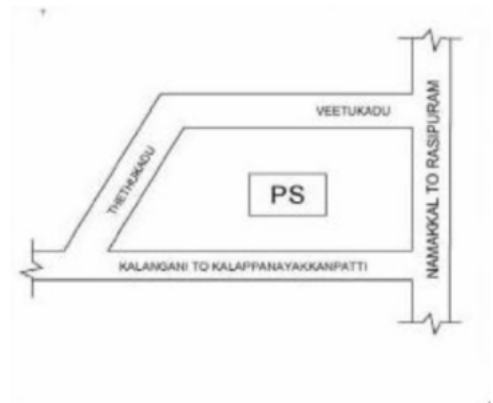

Google Map View

Polling Station Building Front View

Polling Station Front View

Cad View

Key MAP View

சட்டமன்றத் தொகுதியின் எண் மற்றும் பெயர் : 94-நாமக்கல் பிரிவு எண் மற்றும் பெயர் 1-திருமலைப்பட்டி(வ.கி) மற்றும் (ஊ), தம்நாயக்கனூர் வார்டு 10