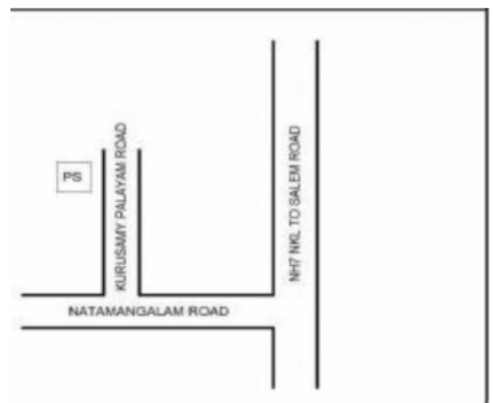

Google Map View

Polling Station Building Front View

Polling Station Front View

Cad View

Key MAP View

சட்டமன்றத் தொகுதியின் எண் மற்றும் பெயர் : 94-நாமக்கல் பிரிவு எண் மற்றும் பெயர் 1-ஆர்.புளியம்பட்டி(வ.கி) கல்யாணி (ஊ), நாயக்கர் தெரு வார்டு 6