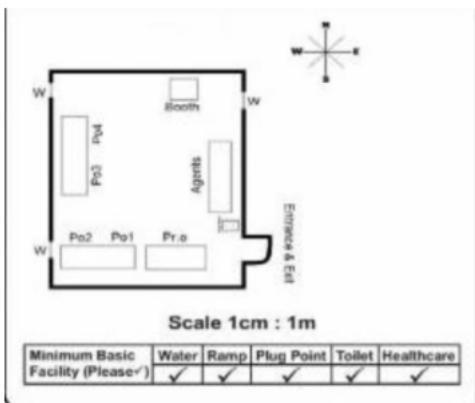

Google Map View

Polling Station Building Front View

Polling Station Front View

Cad View

Key MAP View

சட்டமன்றத் தொகுதியின் எண் மற்றும் பெயர் : 94-நாமக்கல் பிரிவு எண் மற்றும் பெயர் 1-ஆர்.புளியம்பட்டி(வ.கி) கல்யாணி (ஊ), நாயக்கர் தெரு வார்டு 6