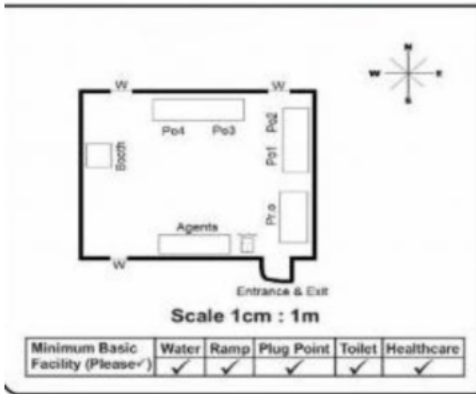

Google Map View

Polling Station Building Front View

Polling Station Front View

Cad View

Key MAP View

1 பெயர் : சசி கணவர் பெயர்: மாதேஸ்வரன் வீட்டு எண் : 1-4 வயது : 41 பாலினம் : பெண் Photo is available	CVM2567881	2 பெயர் : நேசிகா மா தந்தை பெயர்: மாதேஸ்வரன் வீட்டு எண் : 1-4 வயது : 22 பாலினம் : பெண் Photo is available	RHB2125342	3 பெயர் : சுகந்தி கணவர் பெயர்: தென்னரசு வீட்டு எண் : 1-5 வயது : 47 பாலினம் : பெண் Photo is available	CVM1217488
4 பெயர் : கீர்த்தி தந்தை பெயர்: செல்வம் வீட்டு எண் : 1-5 வயது : 32 பாலினம் : ஆண் Photo is available	RHB0564898	5 பெயர் : தாமரைசெல்வி கணவர் பெயர்: மதியழகன் வீட்டு எண் : 1-6 வயது : 42 பாலினம் : பெண் Photo is available	CVM1900166	6 பெயர் : விஷாலினி ம செ தந்தை பெயர்: மதியழகன் வீட்டு எண் : 1/6 வயது : 21 பாலினம் : பெண் Photo is available	RHB2289353
7 பெயர் : அலெக்சு தந்தை பெயர்: அண்ணாதுரை வீட்டு எண் : 1-8 வயது : 43 பாலினம் : ஆண் Photo is available	CVM1899368	8 பெயர் : நித்யா தந்தை பெயர்: அண்ணாதுரை வீட்டு எண் : 1-8 வயது : 37 பாலினம் : பெண் Photo is available	CVM3248010	9 பெயர் : அர்தனாரி தந்தை பெயர்: வைத்தியலிங்கம் வீட்டு எண் : 1-9 வயது : 44 பாலினம் : பெண் Photo is available	CVM1899343
10 பெயர் : முகிலன் அ தந்தை பெயர்: அர்த்தனாரீஸ்வரன் வீட்டு எண் : 1/9 வயது : 19 பாலினம் : ஆண் Photo is available	RHB2299667	11 பெயர் : செளந்தர்யா கணவர் பெயர்: அர்த்தனாரீஸ்வரன் வீட்டு எண் : 1-9-1 வயது : 40 பாலினம் : பெண் Photo is available	CVM3248051	12 பெயர் : ராஜா தந்தை பெயர்: ராஜீ வீட்டு எண் : 1-11 வயது : 54 பாலினம் : ஆண் Photo is available	CVM3248028
13 பெயர் : அமுதா கணவர் பெயர்: அன்பழகன் வீட்டு எண் : 1-11 வயது : 50 பாலினம் : பெண் Photo is available	CVM1899566	14 பெயர் : அகிலா கணவர் பெயர்: இராஜா வீட்டு எண் : 1-11 வயது : 43 பாலினம் : பெண் Photo is available	CVM1899244	15 பெயர் : ஸ்வேதா தாயின் பெயர்: ராஜா வீட்டு எண் : 1-11 வயது : 21 பாலினம் : பெண் Photo is available	RHB2146223
16 பெயர் : புஷ்பா கணவர் பெயர்: சின்னுசாமி வீட்டு எண் : 1-12 வயது : 58 பாலினம் : பெண் Photo is available	CVM1900695	17 பெயர் : பெரியசாமி தந்தை பெயர்: அப்பாவுடையார் வீட்டு எண் : 1-13 வயது : 68 பாலினம் : ஆண் Photo is available	RHB1483940	18 பெயர் : விஜயா கணவர் பெயர்: பெரியசாமி வீட்டு எண் : 1-13 வயது : 63 பாலினம் : பெண் Photo is available	RHB1483957
19 பெயர் : விக்ரமசக்ரவர்த்தி தந்தை பெயர்: பெரியசாமி வீட்டு எண் : 1-13 வயது : 47 பாலினம் : ஆண் Photo is available	CVM1218247	20 பெயர் : பிரவீன் தந்தை பெயர்: காத்தமுத்து வீட்டு எண் : 1-13 வயது : 37 பாலினம் : ஆண் Photo is available	CVM3248036	21 பெயர் : சுசீலா கணவர் பெயர்: தருமலிங்கம் வீட்டு எண் : 1-14 வயது : 69 பாலினம் : பெண் Photo is available	CVM1218908
22 பெயர் : அன்பழகன் தந்தை பெயர்: தருமலிங்கம் வீட்டு எண் : 1-14 வயது : 56 பாலினம் : ஆண் Photo is available	RHB1483965	23 பெயர் : குப்புசாமி தந்தை பெயர்: இராமசாமிஉடையார் வீட்டு எண் : 1-15 வயது : 68 பாலினம் : ஆண் Photo is available	RHB1483973	24 பெயர் : உமாதேவி கணவர் பெயர்: குப்புசாமி வீட்டு எண் : 1-15 வயது : 57 பாலினம் : பெண் Photo is available	RHB1483981
25 பெயர் : சத்யா தந்தை பெயர்: முருகேசன் வீட்டு எண் : 1-15 வயது : 36 பாலினம் : பெண் Photo is available	RHB0211102	26 பெயர் : ஸ்ரீநிவேதா தந்தை பெயர்: குப்புசாமி வீட்டு எண் : 1-15 வயது : 32 பாலினம் : பெண் Photo is available	RHB0771857	27 பெயர் : கவிதா கணவர் பெயர்: துரைமுருகன் வீட்டு எண் : 1-17 வயது : 50 பாலினம் : பெண் Photo is available	CVM3033222
28 பெயர் : காத்தாயி கணவர் பெயர்: பெருமாள் வீட்டு எண் : 1-18 வயது : 78 பாலினம் : பெண் Photo is available	RHB1483999	29 பெயர் : சத்தியவாணி கணவர் பெயர்: காத்தமுத்து வீட்டு எண் : 1-18 வயது : 61 பாலினம் : பெண் Photo is available	CVM1899293	30 பெயர் : தனபாலன் தந்தை பெயர்: பெருமாள் வீட்டு எண் : 1-18 வயது : 57 பாலினம் : ஆண் Photo is available	RHB1484005