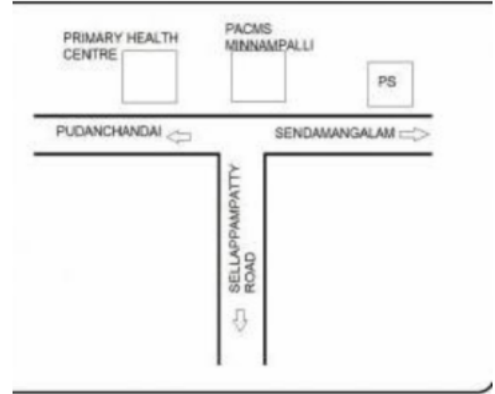

Google Map View

Polling Station Building Front View

Polling Station Front View

Cad View

Key MAP View

1 பெயர் : சசி கணவர் பெயர்: மாதேஸ்வரன் வீட்டு எண் : 1-4 வயது : 41 பாலினம் : பெண் Photo is available	CVM2567881	2 பெயர் : நேசிகா மா தந்தை பெயர்: மாதேஸ்வரன் வீட்டு எண் : 1-4 வயது : 22 பாலினம் : பெண் Photo is available	RHB2125342	3 பெயர் : சுகந்தி கணவர் பெயர்: தென்னரசு வீட்டு எண் : 1-5 வயது : 47 பாலினம் : பெண் Photo is available	CVM1217488
4 பெயர் : கீர்த்தி தந்தை பெயர்: செல்வம் வீட்டு எண் : 1-5 வயது : 32 பாலினம் : ஆண் Photo is available	RHB0564898	5 பெயர் : தாமரைசெல்வி கணவர் பெயர்: மதியழகன் வீட்டு எண் : 1-6 வயது : 42 பாலினம் : பெண் Photo is available	CVM1900166	6 பெயர் : விஷாலினி ம செ தந்தை பெயர்: மதியழகன் வீட்டு எண் : 1/6 வயது : 21 பாலினம் : பெண் Photo is available	RHB2289353
7 பெயர் : அலெக்சு தந்தை பெயர்: அண்ணாதுரை வீட்டு எண் : 1-8 வயது : 43 பாலினம் : ஆண் Photo is available	CVM1899368	8 பெயர் : நித்யா தந்தை பெயர்: அண்ணாதுரை வீட்டு எண் : 1-8 வயது : 37 பாலினம் : பெண் Photo is available	CVM3248010	9 பெயர் : அர்தனாரி தந்தை பெயர்: வைத்தியலிங்கம் வீட்டு எண் : 1-9 வயது : 44 பாலினம் : பெண் Photo is available	CVM1899343
10 பெயர் : முகிலன் அ தந்தை பெயர்: அர்த்தனாரீஸ்வரன் வீட்டு எண் : 1/9 வயது : 19 பாலினம் : ஆண் Photo is available	RHB2299667	11 பெயர் : செளந்தர்யா கணவர் பெயர்: அர்த்தனாரீஸ்வரன் வீட்டு எண் : 1-9-1 வயது : 40 பாலினம் : பெண் Photo is available	CVM3248051	12 பெயர் : ராஜா தந்தை பெயர்: ராஜீ வீட்டு எண் : 1-11 வயது : 54 பாலினம் : ஆண் Photo is available	CVM3248028
13 பெயர் : அமுதா கணவர் பெயர்: அன்பழகன் வீட்டு எண் : 1-11 வயது : 50 பாலினம் : பெண் Photo is available	CVM1899566	14 பெயர் : அகிலா கணவர் பெயர்: இராஜா வீட்டு எண் : 1-11 வயது : 43 பாலினம் : பெண் Photo is available	CVM1899244	15 பெயர் : ஸ்வேதா தாயின் பெயர்: ராஜா வீட்டு எண் : 1-11 வயது : 21 பாலினம் : பெண் Photo is available	RHB2146223
16 பெயர் : புஷ்பா கணவர் பெயர்: சின்னுசாமி வீட்டு எண் : 1-12 வயது : 58 பாலினம் : பெண் Photo is available	CVM1900695	17 பெயர் : பெரியசாமி தந்தை பெயர்: அப்பாவுடையார் வீட்டு எண் : 1-13 வயது : 68 பாலினம் : ஆண் Photo is available	RHB1483940	18 பெயர் : விஜயா கணவர் பெயர்: பெரியசாமி வீட்டு எண் : 1-13 வயது : 63 பாலினம் : பெண் Photo is available	RHB1483957
19 பெயர் : விக்ரமசக்ரவர்த்தி தந்தை பெயர்: பெரியசாமி வீட்டு எண் : 1-13 வயது : 47 பாலினம் : ஆண் Photo is available	CVM1218247	20 பெயர் : பிரவீன் தந்தை பெயர்: காத்தமுத்து வீட்டு எண் : 1-13 வயது : 37 பாலினம் : ஆண் Photo is available	CVM3248036	21 பெயர் : சுசீலா கணவர் பெயர்: தருமலிங்கம் வீட்டு எண் : 1-14 வயது : 69 பாலினம் : பெண் Photo is available	CVM1218908
22 பெயர் : அன்பழகன் தந்தை பெயர்: தருமலிங்கம் வீட்டு எண் : 1-14 வயது : 56 பாலினம் : ஆண் Photo is available	RHB1483965	23 பெயர் : குப்புசாமி தந்தை பெயர்: இராமசாமிஉடையார் வீட்டு எண் : 1-15 வயது : 68 பாலினம் : ஆண் Photo is available	RHB1483973	24 பெயர் : உமாதேவி கணவர் பெயர்: குப்புசாமி வீட்டு எண் : 1-15 வயது : 57 பாலினம் : பெண் Photo is available	RHB1483981
25 பெயர் : சத்யா தந்தை பெயர்: முருகேசன் வீட்டு எண் : 1-15 வயது : 36 பாலினம் : பெண் Photo is available	RHB0211102	26 பெயர் : ஸ்ரீநிவேதா தந்தை பெயர்: குப்புசாமி வீட்டு எண் : 1-15 வயது : 32 பாலினம் : பெண் Photo is available	RHB0771857	27 பெயர் : கவிதா கணவர் பெயர்: துரைமுருகன் வீட்டு எண் : 1-17 வயது : 50 பாலினம் : பெண் Photo is available	CVM3033222
28 பெயர் : காத்தாயி கணவர் பெயர்: பெருமாள் வீட்டு எண் : 1-18 வயது : 78 பாலினம் : பெண் Photo is available	RHB1483999	29 பெயர் : சத்தியவாணி கணவர் பெயர்: காத்தமுத்து வீட்டு எண் : 1-18 வயது : 61 பாலினம் : பெண் Photo is available	CVM1899293	30 பெயர் : தனபாலன் தந்தை பெயர்: பெருமாள் வீட்டு எண் : 1-18 வயது : 57 பாலினம் : ஆண் Photo is available	RHB1484005