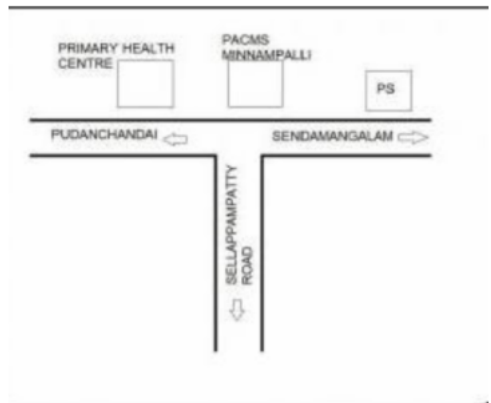

Key MAP View