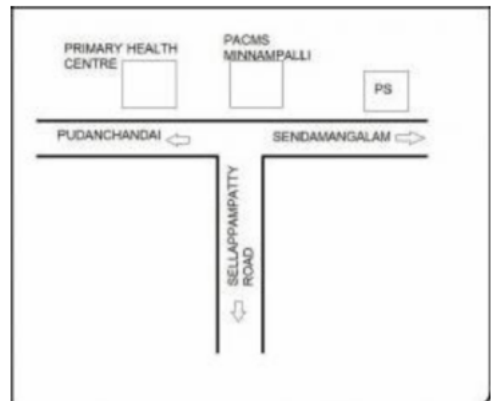

Google Map View

Polling Station Building Front View

ELEVATION

Polling Station Front View

ps 58,60 building

Cad View

Key MAP View

சட்டமன்றத் தொகுதியின் எண் மற்றும் பெயர் : 94-நாமக்கல் பிரிவு எண் மற்றும் பெயர் 1-மின்னாம்பள்ளி(வ.கி) மற்றும் (ஊ), ஓட்டர் தெரு