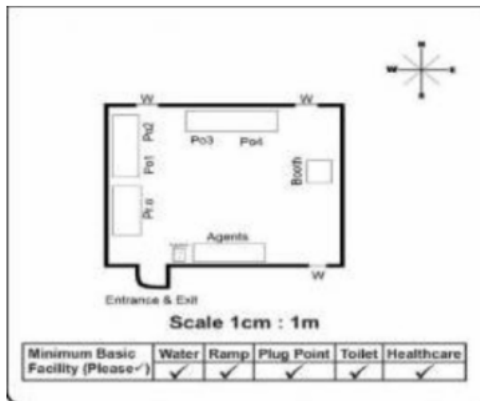

Google Map View

Polling Station Building Front View

ELEVATION

Polling Station Front View

ps 58,60 building

Cad View

Key MAP View

சட்டமன்றத் தொகுதியின் எண் மற்றும் பெயர் : 94-நாமக்கல் பிரிவு எண் மற்றும் பெயர் 1-மின்னாம்பள்ளி(வ.கி) மற்றும் (ஊ), ஓட்டர் தெரு