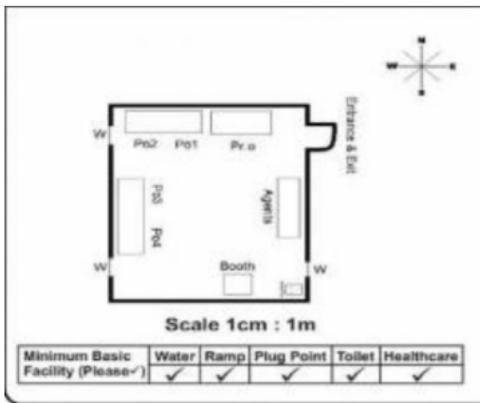

Cad View

Key MAP View