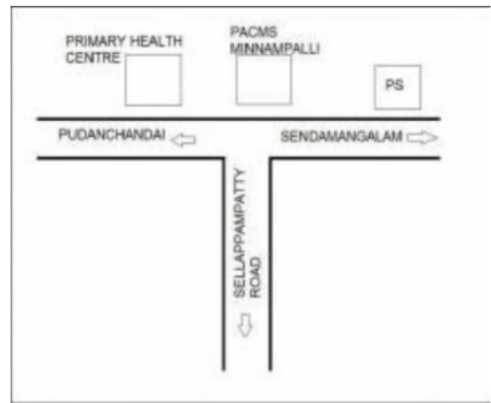

4. வாக்காளர்களின் எண்ணிக்கை

தொடங்கும் வரிசை எண்	முடியும் வரிசை எண்.	நிகர வாக்காளர்களின் எண்ணிக்கை			
		ஆண்	பெண்	மூன்றாம் பாலினம்	மொத்தம்
1	208	96	103	0	199

கையொப்பம்

Nazri Naksha

Google Map View

Polling Station Building Front View

Polling Station Front View

Cad View

Key MAP View

சட்டமன்றத் தொகுதியின் எண் மற்றும் பெயர் : 94-நாமக்கல்
பிரிவு எண் மற்றும் பெயர் 1-மின்னாம்பள்ளி(வ.கி) மற்றும் (ஊ), அருந்ததியர் தெரு, கணவாய்பட்டி-4வார்டு

பாகம் எண் : 64