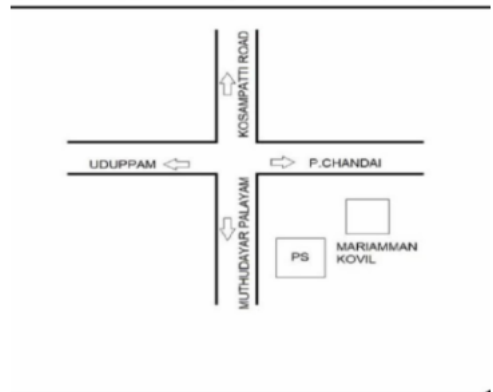

Cad View

Key MAP View