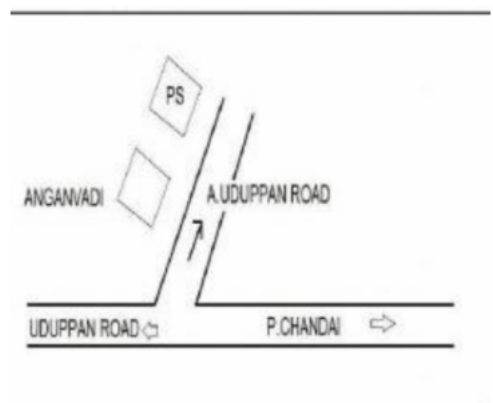

Key MAP View