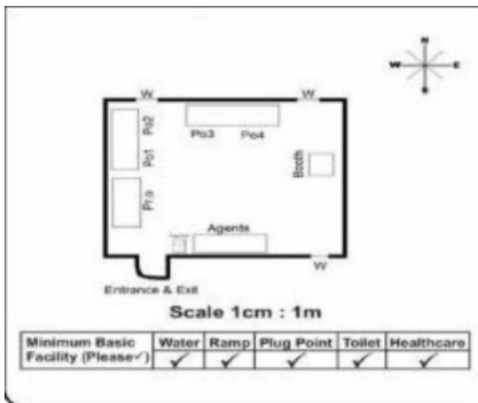

Google Map View

Polling Station Building Front View

Polling Station Front View

Cad View

Key MAP View

சட்டமன்றத் தொகுதியின் எண் மற்றும் பெயர் : 94-நாமக்கல் பிரிவு எண் மற்றும் பெயர் 1-சர்க்கார் உடுப்பம்(வ.கி) மற்றும் (ஊ), நவமங்கலம் வார்டு-1