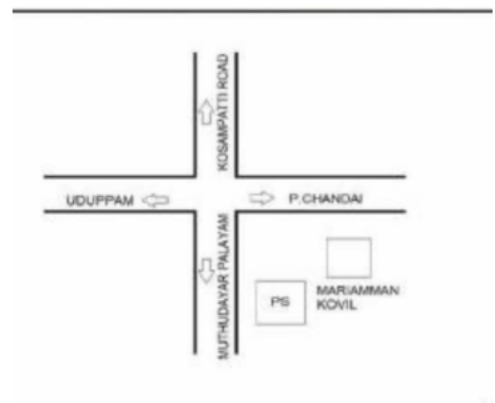

Google Map View

Polling Station Building Front View

Polling Station Front View

Cad View

Key MAP View

சட்டமன்றத் தொகுதியின் எண் மற்றும் பெயர் : 94-நாமக்கல் பிரிவு எண் மற்றும் பெயர் 1-சர்க்கார் உடுப்பம்(வ.கி) மற்றும் (ஊ), நவமங்கலம் வார்டு-1