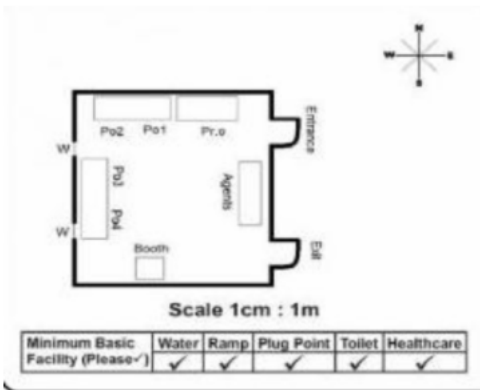

Google Map View

Polling Station Building Front View

Polling Station Front View

Cad View

Key MAP View

சட்டமன்றத் தொகுதியின் எண் மற்றும் பெயர் : 94-நாமக்கல்  
பிரிவு எண் மற்றும் பெயர் 1-பாச்சல்(வ.கி) மற்றும் (ஊ), முத்துகுமரன் கோவில்தெரு வார்டு-1