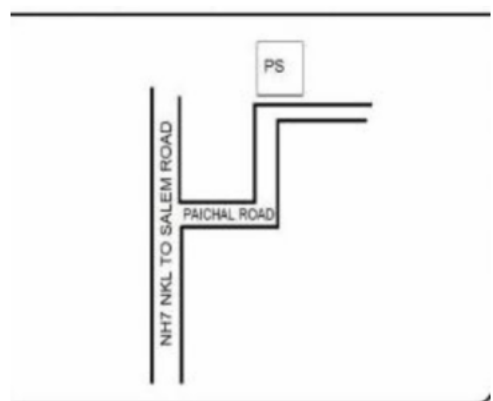

3. வாக்குச் சாவடியின் விவரங்கள்

வாக்குச் சாவடியின் எண் மற்றும் பெயர் : 7 - அரசு மேல்நிலைப் பள்ளி பாச்சல் - 637018	வாக்குச் சாவடியின் வகைப்பாடு (ஆண்/பெண்/பொது)	பொது
வாக்குச் சாவடியின் முகவரி : வடக்கு பார்த்த தாரசு கட்டிடம் மேற்கு பகுதி	துணை வாக்குச் சாவடிகளின் எண்ணிக்கை :	0

Google Map View

Polling Station Building Front View

Polling Station Front View

Cad View

Key MAP View

சட்டமன்றத் தொகுதியின் எண் மற்றும் பெயர் : 94-நாமக்கல்  
பிரிவு எண் மற்றும் பெயர் 1-பாச்சல்(வ.கி) மற்றும் (ஊ), முத்துகுமரன் கோவில்தெரு வார்டு-1