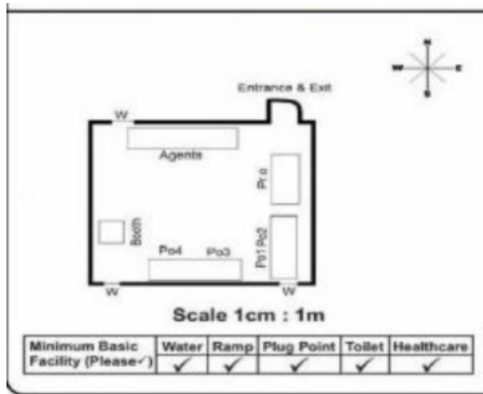

Google Map View

Polling Station Building Front View

Polling Station Front View

Cad View

Key MAP View

1 பெயர் : காளிமுத்து தந்தை பெயர் : வீரப்பக்கவுண்டர் வீட்டு எண் : 3-1 வயது : 71 பாலினம் : ஆண் Photo is available	RHB1486992	2 பெயர் : சசிலா கணவர் பெயர் : காளிமுத்து வீட்டு எண் : 3-1 வயது : 58 பாலினம் : பெண் Photo is available	RHB1107523	3 பெயர் : சித்ரா தந்தை பெயர் : அப்பாவு வீட்டு எண் : 3-1ஏ வயது : 33 பாலினம் : பெண் Photo is available	IOD0693812
4 பெயர் : மணி தந்தை பெயர் : பொன்னுசாமி வீட்டு எண் : 3-2 வயது : 69 பாலினம் : ஆண் Photo is available	RHB1487008	5 பெயர் : தனலட்சுமி கணவர் பெயர் : மணி வீட்டு எண் : 3-2 வயது : 59 பாலினம் : பெண் Photo is available	RHB1487016	6 பெயர் : சரவணன் தந்தை பெயர் : மணி வீட்டு எண் : 3-2 வயது : 45 பாலினம் : ஆண் Photo is available	CVM3039518
7 பெயர் : கணேசன் தந்தை பெயர் : பொன்னுசாமி வீட்டு எண் : 3-3 வயது : 66 பாலினம் : ஆண் Photo is available	RHB1487024	8 பெயர் : மாதம்மாள் கணவர் பெயர் : கணேசன் வீட்டு எண் : 3-3 வயது : 59 பாலினம் : பெண் Photo is available	RHB1487032	E2 9 பெயர் : பொன்னுசாமி கவுண்டர் தந்தை பெயர் : செல்வப்பக்கவுண்டர் வீட்டு எண் : 3-4 வயது : 84 பாலினம் : ஆண் Photo is available	RHB1487040
10 பெயர் : ஜீவானந்தம் தந்தை பெயர் : ராசப்பன் வீட்டு எண் : 3-7 வயது : 29 பாலினம் : ஆண் Photo is available	RHB0902668	11 பெயர் : முத்தம்மாள் கணவர் பெயர் : ராமசாமி உடையார் வீட்டு எண் : 3-8 வயது : 82 பாலினம் : பெண் Photo is available	RHB1487065	12 பெயர் : மாதேஸ்வரன் தந்தை பெயர் : ராமசாமி உடையார் வீட்டு எண் : 3-8 வயது : 52 பாலினம் : ஆண் Photo is available	RHB1487073
13 பெயர் : மஞ்சு கணவர் பெயர் : மாதேஸ்வரன் வீட்டு எண் : 3-8 வயது : 45 பாலினம் : பெண் Photo is available	CVM1250240	14 பெயர் : அபிநயா தந்தை பெயர் : மாதேஸ்வரன் வீட்டு எண் : 3-8 வயது : 24 பாலினம் : பெண் Photo is available	RHB1977040	15 பெயர் : குப்புசாமி தந்தை பெயர் : காவேரி வீட்டு எண் : 3-9 வயது : 66 பாலினம் : ஆண் Photo is available	RHB1487081
16 பெயர் : சரசு கணவர் பெயர் : குப்புசாமி வீட்டு எண் : 3-9 வயது : 59 பாலினம் : பெண் Photo is available	RHB1487099	17 பெயர் : பிரகாஷ் தந்தை பெயர் : குப்புசாமி வீட்டு எண் : 3-9 வயது : 42 பாலினம் : ஆண் Photo is available	RHB0022855	18 பெயர் : கலைச்செல்வி கணவர் பெயர் : பிரகாஷ் வீட்டு எண் : 3-9ஏ வயது : 39 பாலினம் : பெண் Photo is available	RHB1983196
19 பெயர் : கலையரசன் தந்தை பெயர் : தங்கராசு வீட்டு எண் : 3-10 வயது : 39 பாலினம் : ஆண் Photo is available	CVM3039922	20 பெயர் : சின்னவாடன் தந்தை பெயர் : கொண்டன் வீட்டு எண் : 3-12 வயது : 78 பாலினம் : ஆண் Photo is available	RHB1487107	21 பெயர் : பொன்னாமி கணவர் பெயர் : சின்னவாடன் வீட்டு எண் : 3-12 வயது : 76 பாலினம் : பெண் Photo is available	RHB1487115
22 பெயர் : ராமசாமி தந்தை பெயர் : சின்னவாடன் வீட்டு எண் : 3-12 வயது : 47 பாலினம் : ஆண் Photo is available	CVM1921576	#2 23 பெயர் : ராஜேஷ் சி தந்தை பெயர் : சின்னவாடன் வீட்டு எண் : 3/12 வயது : 40 பாலினம் : ஆண் Photo is available	RHB2252369	24 பெயர் : சரண்யா கணவர் பெயர் : ராமசாமி வீட்டு எண் : 3-12 வயது : 35 பாலினம் : பெண் Photo is available	RHB0566521
25 பெயர் : கொண்டன் தந்தை பெயர் : சின்னான் வீட்டு எண் : 3-13 வயது : 70 பாலினம் : ஆண் Photo is available	RHB1487123	26 பெயர் : விஜயன் தந்தை பெயர் : கொண்டன் வீட்டு எண் : 3-13 வயது : 50 பாலினம் : ஆண் Photo is available	RHB1487149	27 பெயர் : பிரியங்கா கணவர் பெயர் : விஜயன் வீட்டு எண் : 3/13 வயது : 40 பாலினம் : பெண் Photo is available	RTO2409472
28 பெயர் : நித்யா தந்தை பெயர் : விஜயன் வீட்டு எண் : 3/13 வயது : 23 பாலினம் : பெண் Photo is available	RHB2038388	29 பெயர் : தாயம்மாள் கணவர் பெயர் : ராமன் வீட்டு எண் : 3-14 வயது : 101 பாலினம் : பெண் Photo is available	RHB1487156	30 பெயர் : பழனி தந்தை பெயர் : கொண்டன் வீட்டு எண் : 3-15 வயது : 73 பாலினம் : ஆண் Photo is available	RHB1487172