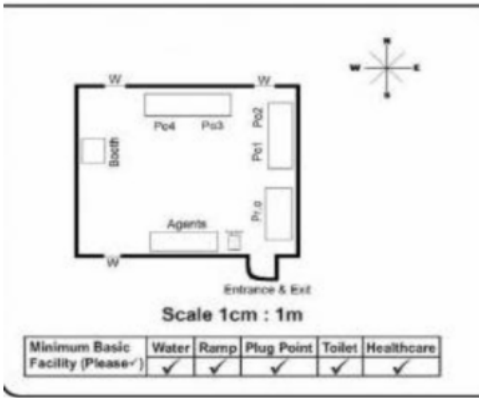

Google Map View

Polling Station Building Front View

Polling Station Front View

Cad View

Key MAP View

சட்டமன்றத் தொகுதியின் எண் மற்றும் பெயர் : 94-நாமக்கல்
பிரிவு எண் மற்றும் பெயர் 1-கரடிப்பட்டி(வ.கி) மற்றும் (ஊ), கரடிப்பட்டி வார்டு - 1