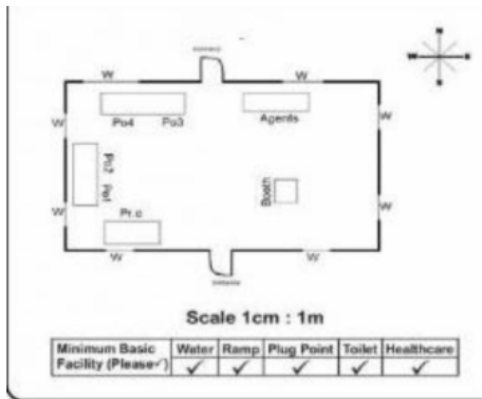

Google Map View

Polling Station Building Front View

Polling Station Front View

Cad View

Key MAP View

சட்டமன்றத் தொகுதியின் எண் மற்றும் பெயர் : 94-நாமக்கல்
பிரிவு எண் மற்றும் பெயர் 1-தாளம்பாடி(வ.கி) மற்றும் (ஊ), தாளம்பாடி வார்டு-1