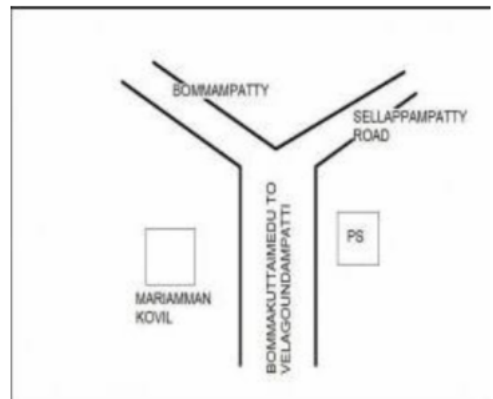

Google Map View

Polling Station Building Front View

Polling Station Front View

Cad View

Key MAP View

சட்டமன்றத் தொகுதியின் எண் மற்றும் பெயர் : 94-நாமக்கல்
பிரிவு எண் மற்றும் பெயர் 1-தாளம்பாடி(வ.கி) மற்றும் (ஊ), தாளம்பாடி வார்டு-1