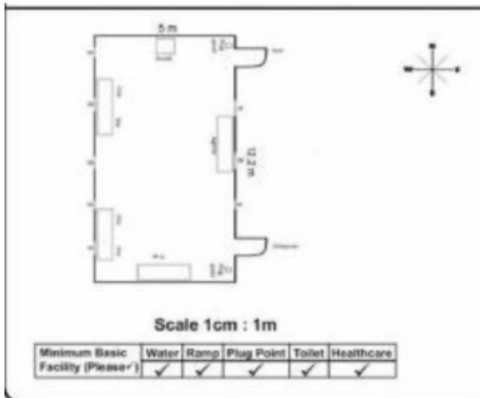

Cad View

Key MAP View