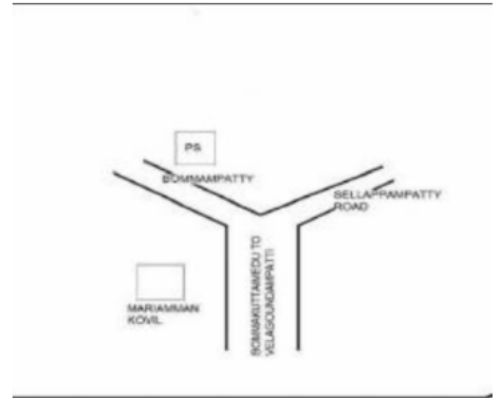

Cad View

Key MAP View