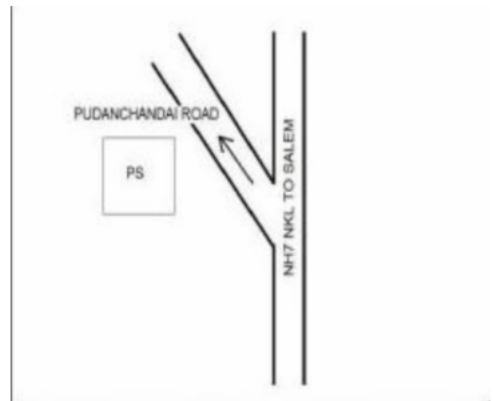

Cad View

Key MAP View