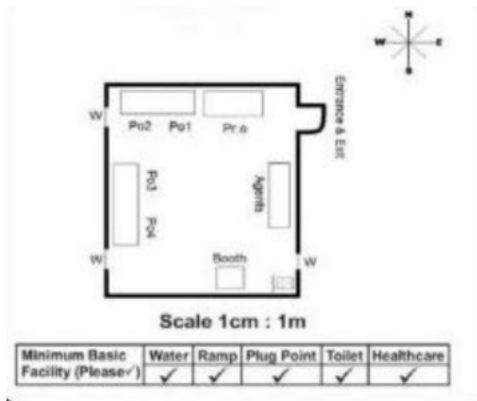

Cad View

Key MAP View