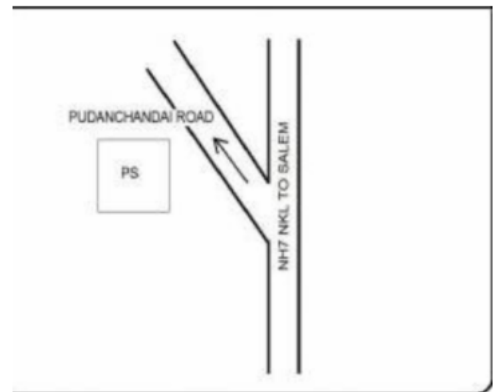

Cad View

Key MAP View