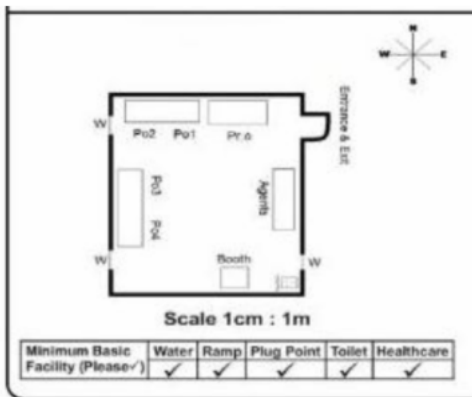

Cad View

Key MAP View