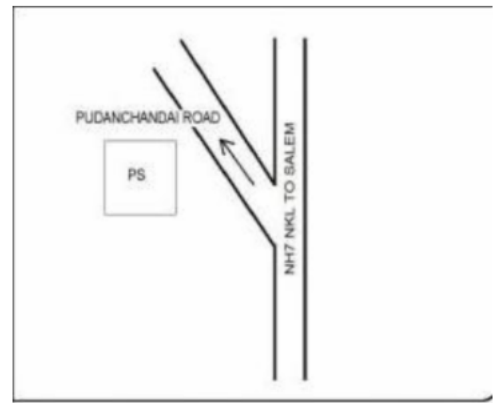

Key MAP View