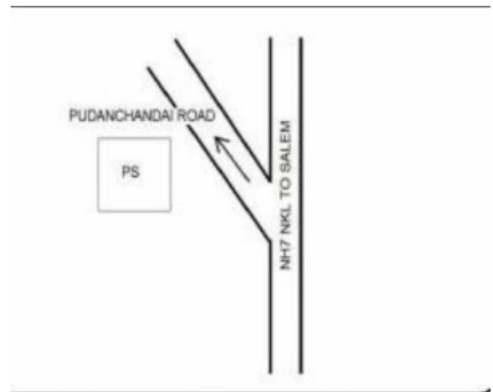

Cad View

Key MAP View