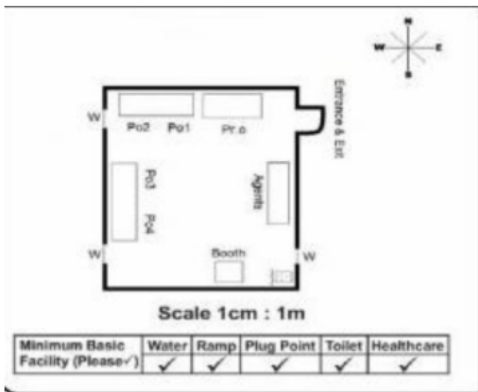

Cad View

Key MAP View