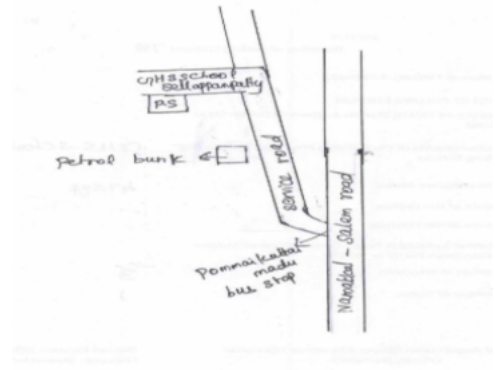

Cad View

Key MAP View