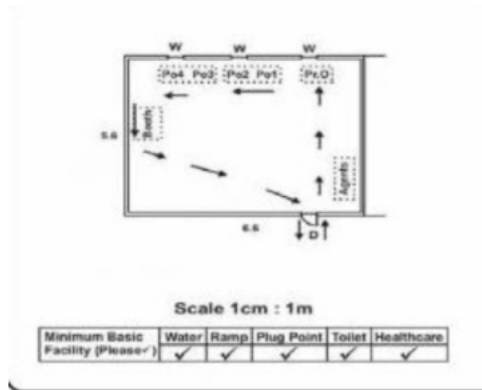

Google Map View

Polling Station Building Front View

Polling Station Front View

Cad View

Key MAP View

1 பெயர் : ந சரேந்தர் தந்தை பெயர்: நடராஜ் வீட்டு எண் : 1/4 வயது : 20 பாலினம் : ஆண்	RHB2218485 Photo is available	2 பெயர் : வசந்தகுமார் தந்தை பெயர்: குணசேகரன் வீட்டு எண் : 2-27 வயது : 31 பாலினம் : ஆண்	RHB0777631 Photo is available	3 பெயர் : பெரியசாமி தந்தை பெயர்: சோளமுத்து வீட்டு எண் : 2-27A வயது : 52 பாலினம் : ஆண்	RHB0512764 Photo is available
4 பெயர் : தமிழ்செல்வி கணவர் பெயர்: பெரியசாமி வீட்டு எண் : 2-27A வயது : 40 பாலினம் : பெண்	RHB0512756 Photo is available	5 பெயர் : தன்யா கணவர் பெயர்: செல்வகுமார் வீட்டு எண் : 2-67 வயது : 35 பாலினம் : பெண்	RHB0777755 Photo is available	6 பெயர் : லதா கணவர் பெயர்: சரவணகுமார் வீட்டு எண் : 2-78 வயது : 52 பாலினம் : பெண்	RHB1537497 Photo is available
7 பெயர் : நித்யா கணவர் பெயர்: வசந்தகுமார் வீட்டு எண் : 3-27 வயது : 25 பாலினம் : பெண்	RHB2076461 Photo is available	8 பெயர் : நதியா கணவர் பெயர்: வைரவன் வீட்டு எண் : 3-29 வயது : 43 பாலினம் : பெண்	CVM3218872 Photo is available	9 பெயர் : ஜெயம் கணவர் பெயர்: பொன்னுசாமிரெட்டியார் வீட்டு எண் : 3-35 வயது : 71 பாலினம் : பெண்	CVM3266285 Photo is available
10 பெயர் : ராஜேந்திரன் தந்தை பெயர்: முத்துசாமி வீட்டு எண் : 3-37 வயது : 62 பாலினம் : ஆண்	RHB1537505 Photo is available	11 பெயர் : பானுமதி கணவர் பெயர்: ராஜேந்திரன் வீட்டு எண் : 3-37 வயது : 53 பாலினம் : பெண்	RHB1537513 Photo is available	12 பெயர் : சிவசந்தர் தந்தை பெயர்: ராஜேந்திரன் வீட்டு எண் : 3-37 வயது : 33 பாலினம் : ஆண்	RHB0434563 Photo is available
13 பெயர் : வைத்தீஸ்வரன் தந்தை பெயர்: முத்துசாமி வீட்டு எண் : 3-39 வயது : 58 பாலினம் : ஆண்	CVM1968775 Photo is available	14 பெயர் : அருண் தந்தை பெயர்: வைத்தீஸ்வரன் வீட்டு எண் : 3-39 வயது : 35 பாலினம் : ஆண்	RHB0142810 Photo is available	15 பெயர் : அர்விந்த் தந்தை பெயர்: வைத்தீஸ்வரன் வீட்டு எண் : 3-39 வயது : 33 பாலினம் : ஆண்	RHB0434571 Photo is available
16 பெயர் : ஜெயலட்சுமி கணவர் பெயர்: நடராஜ் வீட்டு எண் : 3-41 வயது : 85 பாலினம் : பெண்	RHB0028274 Photo is available	17 பெயர் : ஈஸ்வரன் தந்தை பெயர்: பழனிசாமி வீட்டு எண் : 3/106 வயது : 56 பாலினம் : ஆண்	RHB2244945 Photo is available	18 பெயர் : பிரகாஷ் தந்தை பெயர்: வருதன் வீட்டு எண் : 4-17 வயது : 34 பாலினம் : ஆண்	RHB0476002 Photo is available
19 பெயர் : சகிலா கணவர் பெயர்: செந்தில்குமார் வீட்டு எண் : 4-21 வயது : 38 பாலினம் : பெண்	RHB0475996 Photo is available	20 பெயர் : நல்லம்மாள் கணவர் பெயர்: காளியப்பன் வீட்டு எண் : 4/78 வயது : 66 பாலினம் : பெண்	CVM3074630 Photo is available	21 பெயர் : தனம் கணவர் பெயர்: குப்புசாமி வீட்டு எண் : 4-93A வயது : 59 பாலினம் : பெண்	CVM3074598 Photo is available
# 22 பெயர் : இந்திரா கணவர் பெயர்: முருகேசன் வீட்டு எண் : 3/106 வயது : 49 பாலினம் : பெண்	CVM3074614 Photo is available	23 பெயர் : மோகன்ராஜ் பெ தந்தை பெயர்: பெரியசாமி வீட்டு எண் : 183 வயது : 19 பாலினம் : ஆண்	RHB2323574 Photo is available		