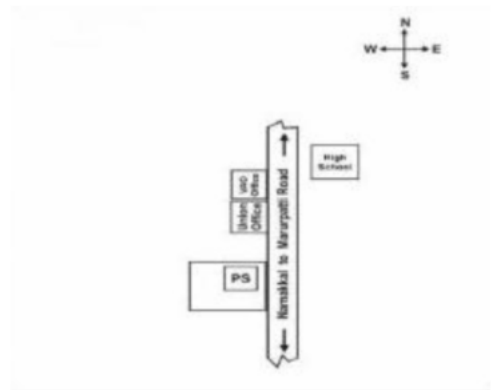

Google Map View

Polling Station Building Front View

ELEVATION

Polling Station Front View

ps 20

Cad View

Key MAP View

சட்டமன்றத் தொகுதியின் எண் மற்றும் பெயர் : 94-நாமக்கல் பிரிவு எண் மற்றும் பெயர் 1-பொட்டணம்(வ.கி) மற்றும் (ஊ), கவுண்டர் தெரு வார்டு 3