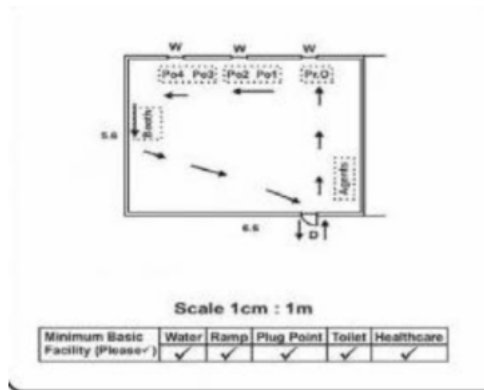

Google Map View

Polling Station Building Front View

ELEVATION

Polling Station Front View

ps 20

Cad View

Key MAP View

சட்டமன்றத் தொகுதியின் எண் மற்றும் பெயர் : 94-நாமக்கல் பிரிவு எண் மற்றும் பெயர் 1-பொட்டணம்(வ.கி) மற்றும் (ஊ), கவுண்டர் தெரு வார்டு 3