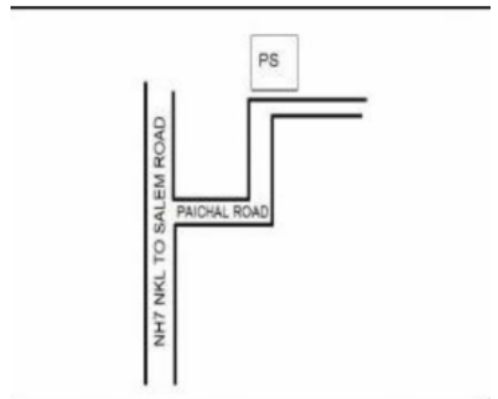

Cad View

Key MAP View