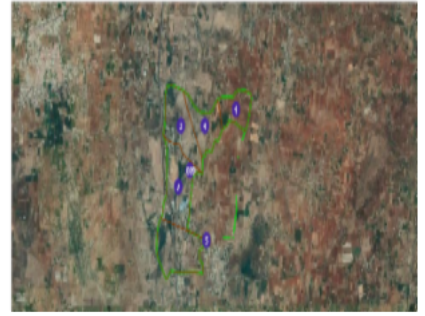

3. வாக்குச் சாவடியின் விவரங்கள்

வாக்குச் சாவடியின் எண் மற்றும் பெயர் : 9 - அரசு மேல்நிலைப் பள்ளி பாச்சல் - 637018	வாக்குச் சாவடியின் வகைப்பாடு (ஆண்/பெண்/பொது)	பொது
வாக்குச் சாவடியின் முகவரி : கிழக்கு பார்த்த மேற்கு தாரசு கட்டிடம் வடக்கு மைய பகுதி	துணை வாக்குச் சாவடிகளின் எண்ணிக்கை :	0

4. வாக்காளர்களின் எண்ணிக்கை

தொடங்கும் வரிசை எண்	முடியும் வரிசை எண்.	நிகர வாக்காளர்களின் எண்ணிக்கை			
		ஆண்	பெண்	மூன்றாம் பாலினம்	மொத்தம்
1	864	402	454	0	856

கையொப்பம்

Nazri Naksha

Google Map View

Polling Station Building Front View