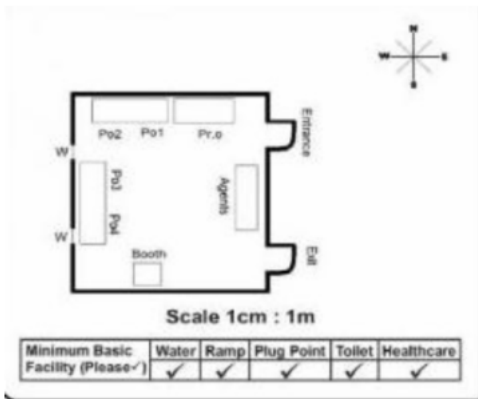

Cad View

Key MAP View