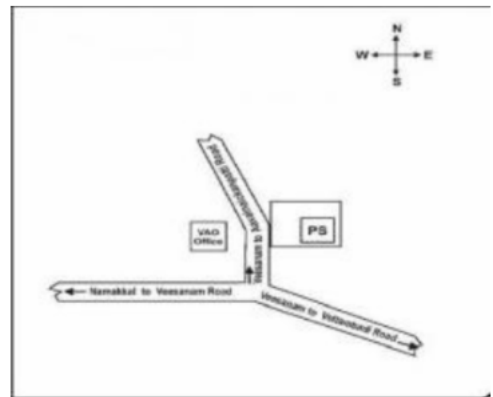

Cad View

Key MAP View