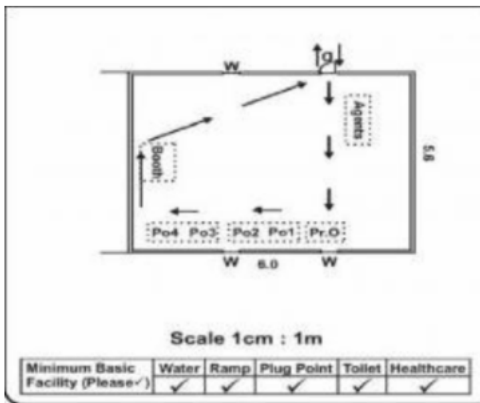

Google Map View

Polling Station Building Front View

Polling Station Front View

Cad View

Key MAP View

1 பெயர் : சுரேஷ் தந்தை பெயர்: வடிவேல் வீட்டு எண் : 1-80G வயது : 49 பாலினம் : ஆண் Photo is available	RHB0143735	2 பெயர் : தியாகு தந்தை பெயர்: விஜயமணி வீட்டு எண் : 1-85-1 வயது : 32 பாலினம் : ஆண் Photo is available	RHB0854505	3 பெயர் : செளந்தர்யா தந்தை பெயர்: பழனிசாமி வீட்டு எண் : 1-104 வயது : 20 பாலினம் : பெண் Photo is available	RHB2228799
4 பெயர் : சக்கரவர்த்தி தந்தை பெயர்: விஜயமணி வீட்டு எண் : 1-851 வயது : 30 பாலினம் : ஆண் Photo is available	RHB0854513	5 பெயர் : முருகேசன் தந்தை பெயர்: முத்தான் வீட்டு எண் : 3-17 வயது : 54 பாலினம் : ஆண் Photo is available	GBD1203421	6 பெயர் : ஜெனீபர் கணவர் பெயர்: ராஜா வீட்டு எண் : 3k வயது : 37 பாலினம் : பெண் Photo is available	RHB0908772
7 பெயர் : நல்லம்மாள் கணவர் பெயர்: ஜெயபிரகாசம் வீட்டு எண் : 4-9-1 வயது : 76 பாலினம் : பெண் Photo is available	RHB0477299	8 பெயர் : சதீஸ் தந்தை பெயர்: செல்வராசு வீட்டு எண் : 4-9-6-A வயது : 36 பாலினம் : ஆண் Photo is available	RHB0697342	9 பெயர் : பாலாமணி கணவர் பெயர்: பாண்டியன் வீட்டு எண் : 4-15 வயது : 46 பாலினம் : பெண் Photo is available	GBD3837127
10 பெயர் : விக்னேஷ் தந்தை பெயர்: ஆறுமுகம் வீட்டு எண் : 4-16 வயது : 29 பாலினம் : ஆண் Photo is available	RHB2276350	11 பெயர் : சலீமா பீ கணவர் பெயர்: அல்லபாக் வீட்டு எண் : 4-22-1 வயது : 61 பாலினம் : பெண் Photo is available	RHB0311712	12 பெயர் : அன்வர்பாஷா தந்தை பெயர்: அல்லபாக் வீட்டு எண் : 4-22-1 வயது : 43 பாலினம் : ஆண் Photo is available	RHB0311720
13 பெயர் : அமாநுல்லா தந்தை பெயர்: அல்லபாக் வீட்டு எண் : 4-22-1 வயது : 41 பாலினம் : ஆண் Photo is available	RHB0311738	14 பெயர் : அஸ்கர்பாஷா தந்தை பெயர்: அல்லபாக் வீட்டு எண் : 4-22-1 வயது : 39 பாலினம் : ஆண் Photo is available	RHB0311746	15 பெயர் : அனுசியா கணவர் பெயர்: சாதிக்காஷா வீட்டு எண் : 4-23-1 வயது : 27 பாலினம் : பெண் Photo is available	RHB2010494
16 பெயர் : ராஜீ தந்தை பெயர்: முத்தான் வீட்டு எண் : 4-26 வயது : 69 பாலினம் : ஆண் Photo is available	GBD2300283	17 பெயர் : சரசு கணவர் பெயர்: ராஜீ வீட்டு எண் : 4-26 வயது : 61 பாலினம் : பெண் Photo is available	GBD2300481	18 பெயர் : ஆனந்த் தந்தை பெயர்: ராஜீ வீட்டு எண் : 4-26 வயது : 43 பாலினம் : ஆண் Photo is available	GBD2300291
19 பெயர் : செளமியா தந்தை பெயர்: குப்புசாமி வீட்டு எண் : 4-26 வயது : 24 பாலினம் : பெண் Photo is available	RHB2052983	20 பெயர் : சஞ்சய்குமார் தந்தை பெயர்: குப்புசாமி வீட்டு எண் : 4-26 வயது : 19 பாலினம் : ஆண் Photo is available	RHB2273852	21 பெயர் : ராசு தந்தை பெயர்: முத்தான் வீட்டு எண் : 4-27 வயது : 66 பாலினம் : ஆண் Photo is available	RHB1602093
22 பெயர் : சாவித்திரி கணவர் பெயர்: ராசு வீட்டு எண் : 4-27 வயது : 52 பாலினம் : பெண் Photo is available	RHB1602101	23 பெயர் : லதா கணவர் பெயர்: முருகேசன் வீட்டு எண் : 4-27 வயது : 46 பாலினம் : பெண் Photo is available	GBD2304319	24 பெயர் : பார்த்திபன் தந்தை பெயர்: ராஜூ வீட்டு எண் : 4-28 வயது : 30 பாலினம் : ஆண் Photo is available	RHB0854695
25 பெயர் : ஜீவிதா கணவர் பெயர்: சிவகுமார் வீட்டு எண் : 4-28F வயது : 42 பாலினம் : பெண் Photo is available	RHB0908780	26 பெயர் : குணசேகரன் தந்தை பெயர்: மாயாண்டி வீட்டு எண் : 4-30 வயது : 43 பாலினம் : ஆண் Photo is available	RHB0578138	27 பெயர் : சமதி கணவர் பெயர்: கணேசன் வீட்டு எண் : 4-30K5 வயது : 45 பாலினம் : பெண் Photo is available	RHB0577072
28 பெயர் : சூதா கணவர் பெயர்: முருகேசன் வீட்டு எண் : 4-30L வயது : 43 பாலினம் : பெண் Photo is available	RHB0032623	29 பெயர் : ஜவஹர் தந்தை பெயர்: பாண்டியன் வீட்டு எண் : 4-33 வயது : 30 பாலினம் : ஆண் Photo is available	RHB0780965	30 பெயர் : பழனிசாமி தந்தை பெயர்: சின்னான் வீட்டு எண் : 4-34 வயது : 65 பாலினம் : ஆண் Photo is available	RHB2080554